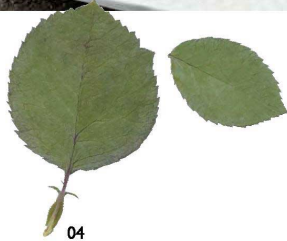

パンフレット番号	問合せ先	電話番号
20628-88	株式会社クイックパック	0564-59-3525

国産・乾燥紅葉 (100枚入)

01 (38631) 青	時価
約4~6×4~6cm	
02 (38630) 赤	時価
約4~6×4~6cm	

※天然素材のためバラツキがあります。

鮮やかな黄色の乾燥いちよう。
秋の雰囲気演出することができます。

国産・乾燥いちよう黄 (50枚入)

03 (24334)	時価
約5~8×4~7cm	

※天然素材の為、サイズには大きくバラツキがあります。

国産・乾燥薔薇葉 (50枚入)

04 (24357)	時価
約6×3cm(バラツキ大)	

※天然素材の為、サイズには大きくバラツキがあります。

国産・乾燥薔薇花びら (50枚入)

05 (24358)	時価
約5×3cm(バラツキ大)	

※天然素材の為、サイズには大きくバラツキがあります。

水で戻すと鮮やかになります。

国産・乾燥椿の葉舟 (10枚入)

06 (24359)	時価
約7×4cm(バラツキ大)	

※天然素材の為、サイズには大きくバラツキがあります。

乾燥葉・花びら

寿用品

法事用品

まっと

敷紙・懐紙
料理四季紙