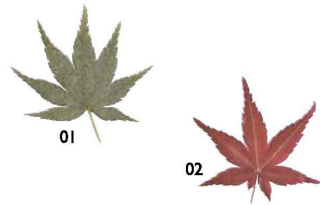

パンフレット番号	問合せ先	電話番号
20628-88	株式会社クイックパック	0564-59-3525

国産・乾燥紅葉 (100枚入)

01 (38631) 青	時価
約4~6×4~6cm	
02 (38630) 赤	時価
約4~6×4~6cm	

※天然素材のためバラツキがあります。

鮮やかな黄色の乾燥いちよう。
秋の雰囲気演出することができます。

国産・乾燥いちよう黄 (50枚入)

03 (24334)	時価
約5~8×4~7cm	

※天然素材の為、サイズには大きくバラツキがあります。

国産・乾燥薔薇葉 (50枚入)

04 (24357)	時価
約6×3cm(バラツキ大)	

※天然素材の為、サイズには大きくバラツキがあります。

国産・乾燥薔薇花びら (50枚入)

05 (24358)	時価
約5×3cm(バラツキ大)	

※天然素材の為、サイズには大きくバラツキがあります。

水で戻すと鮮やかになります。