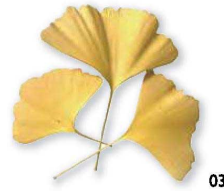

パンフレット番号	問合せ先	電話番号
20628-88	株式会社クイックパック	0564-59-3525

国産・乾燥紅葉 (100枚入)

01 (38631) 青	時価
約4~6×4~6cm	
02 (38630) 赤	時価
約4~6×4~6cm	

※天然素材のためバラツキがあります。

鮮やかな黄色の乾燥いちよう。
秋の雰囲気演出することができます。

国産・乾燥いちよう黄 (50枚入)

03 (24334)	時価
約5~8×4~7cm	

※天然素材の為、サイズには大きくバラツキがあります。

国産・乾燥薔薇葉 (50枚入)

04 (24357)	時価
約6×3cm(バラツキ大)	

※天然素材の為、サイズには大きくバラツキがあります。

国産・乾燥薔薇花びら (50枚入)

05 (24358)	時価
約5×3cm(バラツキ大)	

※天然素材の為、サイズには大きくバラツキがあります。

水で戻すと鮮やかになります。

国産・乾燥椿の葉舟 (10枚入)

06 (24359)	時価
約7×4cm(バラツキ大)	

※天然素材の為、サイズには大きくバラツキがあります。

乾燥葉・花びら

寿用品

法事用品

まっと

敷紙・懐紙
料理四季紙