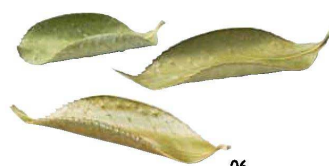

※天然素材の為、サイズには大きくバラツキがあります。

国産・乾燥薔薇葉 (50枚入)

04 (24357)	時価
約6×3cm(バラツキ大)	

※天然素材の為、サイズには大きくバラツキがあります。

国産・乾燥薔薇花びら (50枚入)

05 (24358)	時価
約5×3cm(バラツキ大)	

※天然素材の為、サイズには大きくバラツキがあります。

水で戻すと鮮やかになります。

国産・乾燥椿の葉舟 (10枚入)

06 (24359)	時価
約7×4cm(バラツキ大)	

※天然素材の為、サイズには大きくバラツキがあります。

乾燥葉・花びら

寿用品

法事用品

まっと

敷紙・懐紙
料理四季紙