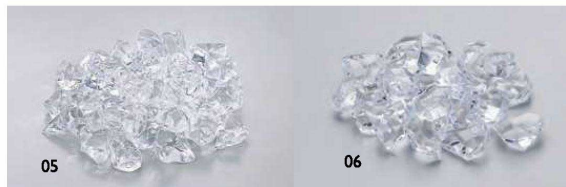

餅

硝子の器
金属・

品番索引

稲の飾り

稲の穂 コシヒカリ (100本入)
01 (25237) 1,850円 (1本当り18.5円) 約L45cm

稲穂 (100本入)
02 (25113) 約18~20cm 4,630円 (1本当り46.3円)
※出荷時の状態はAです。熱した油で揚げるとBになります。

稲わら飾り
03 (25228) 鶴 2,700円 約29×10cm
04 (25229) 亀 2,700円 約20×10cm

商品ディスプレイ
の演出に

※上記価格は税抜き価格です。

イミテーションアイス

アクリル樹脂製

イミテーションアイス 小
05 (56145) 樹脂製(約210個)/1kg入 7,300円
※1個:約2.5×1.5cm

イミテーションアイス 大
06 (56193) 樹脂製(約90個)/1kg入 7,600円
※1個:約3.5×2.5cm