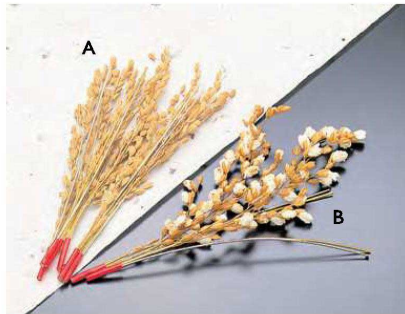

立体商品

OPP珍珠入

機能性商品

祝賀・筵包
他

天然素材の
演出

演出小物

寿ぎの演出
・他

小鉢・
珍珠入

餅

硝子の器
金属・

品番索引

稲の飾り

稲の穂 コシヒカリ (100本入)
01 (25237) 1,850円 (1本当り18.5円) 約L45cm

稲穂 (100本入)
02 (25113) 約18~20cm 4,630円 (1本当り46.3円)
※出荷時の状態はAです。熱した油で揚げるとBになります。

稲わら飾り
03 (25228) 鶴 2,700円 約29×10cm
04 (25229) 亀 2,700円 約20×10cm

商品ディスプレイ
の演出に

※上記価格は税抜き価格です。

イミテーションアイス

アクリル樹脂製

イミテーションアイス 小
05 (56145) 樹脂製(約210個)/1kg入 7,300円
※1個:約2.5×1.5cm

イミテーションアイス 大
06 (56193) 樹脂製(約90個)/1kg入 7,600円
※1個:約3.5×2.5cm