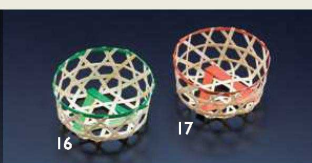

折の友ピーチ籠  
10 (14146) 140円  
約φ6.2×H3cm

珍味籠

珍味籠 三つ葉  
12 (22500) 青 115円  
13 (22501) 茶 115円  
約7×6.5×H3.5cm

珍味籠 のし  
14 (22516) 青 130円  
15 (22517) 茶 130円  
約φ7×H6cm

珍味籠 丸大  
16 (22512) 青 90円  
17 (22513) 茶 90円  
約φ6×H3cm

珍味籠 丸小  
18 (22514) 青 95円  
19 (22515) 茶 95円  
約φ4.5×H2.5cm

珍味籠 六つ目丸  
20 (22524) 青 130円  
21 (22525) 茶 130円  
約φ8×H3cm

竹千代口 (無塗装)  
22 (25740) 丸 240円 約φ6×H4.5cm  
23 (25741) ハス切り 240円 約φ6×H4.5(2.5)cm  
※天然素材の為、サイズにはバラツキがあります。