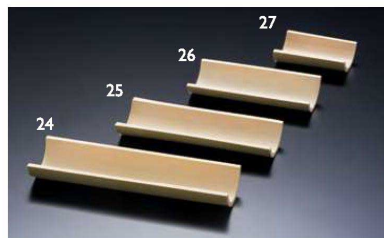

折の友ピーチ籠  
10 (14146) 140円  
約φ6.2×H3cm

珍味籠

珍味籠 三つ葉  
12 (22500) 青 115円  
13 (22501) 茶 115円  
約7×6.5×H3.5cm

珍味籠 のし  
14 (22516) 青 130円  
15 (22517) 茶 130円  
約φ7×H6cm

珍味籠 丸大  
16 (22512) 青 90円  
17 (22513) 茶 90円  
約φ6×H3cm

珍味籠 丸小  
18 (22514) 青 95円  
19 (22515) 茶 95円  
約φ4.5×H2.5cm

珍味籠 六つ目丸  
20 (22524) 青 130円  
21 (22525) 茶 130円  
約φ8×H3cm

竹千代口 (無塗装)  
22 (25740) 丸 240円 約φ6×H4.5cm  
23 (25741) ハス切り 240円 約φ6×H4.5(2.5)cm  
※天然素材の為、サイズにはバラツキがあります。