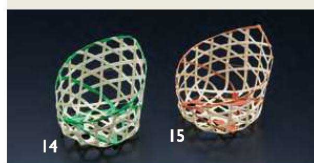

豆籠手無し  
09 (14145) 140円  
約6.3×4.9×H3.3cm

竹豆かご  
11 (14160) 95円  
約φ5×H2cm

結び手籠  
02 (22626) 210円  
約φ6×H10cm

笹舟珍味籠  
04 (22570) 890円  
約15×9×H6.5cm

竹箕  
06 (14162) 90円  
約9×8.5cm

竹舟箕  
08 (14163) 70円  
約11×5.5cm

折の友ピーチ籠  
10 (14146) 140円  
約φ6.2×H3cm

珍味籠

珍味籠 三つ葉  
12 (22500) 青 115円  
13 (22501) 茶 115円  
約7×6.5×H3.5cm

珍味籠 のし  
14 (22516) 青 130円  
15 (22517) 茶 130円  
約φ7×H6cm

珍味籠 丸大  
16 (22512) 青 90円  
17 (22513) 茶 90円  
約φ6×H3cm

珍味籠 丸小  
18 (22514) 青 95円  
19 (22515) 茶 95円  
約φ4.5×H2.5cm

珍味籠 六つ目丸  
20 (22524) 青 130円  
21 (22525) 茶 130円  
約φ8×H3cm

竹千代口 (無塗装)  
22 (25740) 丸 240円 約φ6×H4.5cm  
23 (25741) ハス切り 240円 約φ6×H4.5(2.5)cm  
※天然素材の為、サイズにはバラツキがあります。