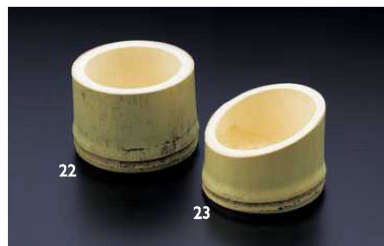

折の友ピーチ籠  
10 (14146) 140円  
約φ6.2×H3cm

珍味籠

珍味籠 三つ葉  
12 (22500) 青 115円  
13 (22501) 茶 115円  
約7×6.5×H3.5cm

珍味籠 のし  
14 (22516) 青 130円  
15 (22517) 茶 130円  
約φ7×H6cm

珍味籠 丸大  
16 (22512) 青 90円  
17 (22513) 茶 90円  
約φ6×H3cm

珍味籠 丸小  
18 (22514) 青 95円  
19 (22515) 茶 95円  
約φ4.5×H2.5cm

珍味籠 六つ目丸  
20 (22524) 青 130円  
21 (22525) 茶 130円  
約φ8×H3cm

竹千代口 (無塗装)  
22 (25740) 丸 240円 約φ6×H4.5cm  
23 (25741) ハス切り 240円 約φ6×H4.5(2.5)cm  
※天然素材の為、サイズにはバラツキがあります。