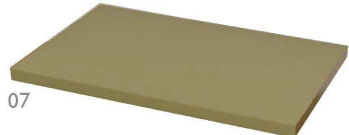

コーディネートベース クリアー

03 (43649) 高 **8,300円**
約45×31×H10.1cm 有効内高 (プレートセット時) H8.9cm
04 (43650) 低 **5,800円**
約45×31×H5.1cm 有効内高 (プレートセット時) H3.9cm
※木製

05

06

07

コーディネートプレート 厚

05 (43653) えんじ 06 (43654) からし 07 (43655) 抹茶 **5,800円**
約45×30×H2.1cm
※MDF

08

09

10

コーディネートプレート 薄

08 (43656) えんじ 09 (43657) からし 10 (43658) 抹茶 **4,550円**
約43.4×28.4×H0.5cm
※MDF