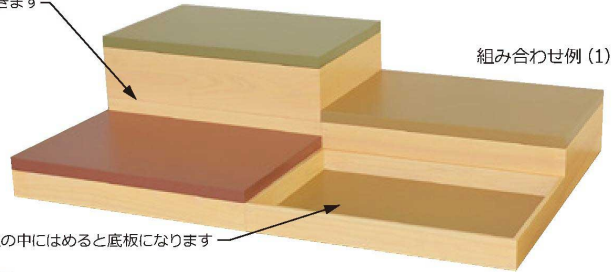

パンフレット番号	問合せ先	電話番号
20629-111	株式会社クイックパック	0564-59-3525

コーディネート
ベース&プレート

コーディネート ベース&プレート

ディスプレイの見栄えを左右するのは陳列の高さに変化を加える事といわれています。
パーツの組み合わせによって、ディスプレイの高さを簡単に変化させられる、便利なディスプレイアイテムです。

組み合わせ例 (1) セット内容

ベース クリアー (高) ×3、
ベース クリアー (低) ×2、
プレート (厚)
えんじ×1、からし×1、抹茶×1
プレート (薄)
からし×1

セット参考上代 58,450円

ベースは全て
積重 (スタッキング) できます

組み合わせ例 (1)

プレート (薄) は、ベースの中にはめると底板になります

組み合わせ例 (2, 3) セット内容

ベース クリアー (高) ×3、
ベース クリアー (低) ×3、
プレート (厚)
えんじ×1、からし×1、抹茶×1
プレート (薄)
えんじ×1、からし×1、抹茶×1

セット参考上代 73,350円

組み合わせ例 (2)

組み合わせ例 (3)

ベースを裏返すとプレート (薄) を
ベースの上に重ねることが出来ます

店舗
什器

店舗
備品

ホテル
旅館
備品

レストラン

サイン

浴場
用品