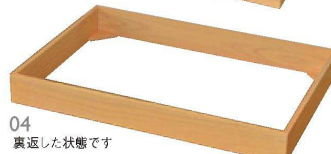

組み合わせ例 (3)

ベースを裏返すとプレート (薄) を
ベースの上に重ねることが出来ます

店舗
什器

店舗
備品

ホテル
旅館
備品

レストラン

サイン

浴場
用品

陳列
備品

品名
検索

01

03
裏返した状態です

02

04
裏返した状態です

コーディネートベース モカ 積重

01 (43651) 高 **8,500円**
約45×31×H10.1cm 有効内高 (プレートセット時) H8.9cm
02 (43652) 低 **6,000円**
約45×31×H5.1cm 有効内高 (プレートセット時) H3.9cm
※木製

コーディネートベース クリアー

03 (43649) 高 **8,300円**
約45×31×H10.1cm 有効内高 (プレートセット時) H8.9cm
04 (43650) 低 **5,800円**
約45×31×H5.1cm 有効内高 (プレートセット時) H3.9cm
※木製

05

06

07

コーディネートプレート 厚

05 (43653) えんじ 06 (43654) からし 07 (43655) 抹茶 **5,800円**
約45×30×H2.1cm
※MDF