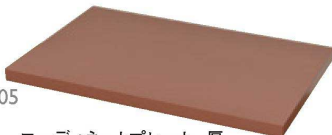

組み合わせ例 (3)

ベースを裏返すとプレート (薄) を
ベースの上に重ねることが出来ます

店舗
什器

店舗
備品

ホテル
旅館
備品

レストラン

サイン

浴場
用品

陳列
備品

品名
検索

01

03
裏返した状態です

02

04
裏返した状態です

コーディネートベース モカ 積重

01 (43651) 高 **8,500円**
約45×31×H10.1cm 有効内高 (プレートセット時) H8.9cm
02 (43652) 低 **6,000円**
約45×31×H5.1cm 有効内高 (プレートセット時) H3.9cm
※木製

コーディネートベース クリアー

03 (43649) 高 **8,300円**
約45×31×H10.1cm 有効内高 (プレートセット時) H8.9cm
04 (43650) 低 **5,800円**
約45×31×H5.1cm 有効内高 (プレートセット時) H3.9cm
※木製

05

06

07

コーディネートプレート 厚

05 (43653) えんじ 06 (43654) からし 07 (43655) 抹茶 **5,800円**
約45×30×H2.1cm
※MDF

08

09

10

コーディネートプレート 薄

08 (43656) えんじ 09 (43657) からし 10 (43658) 抹茶 **4,550円**
約43.4×28.4×H0.5cm
※MDF