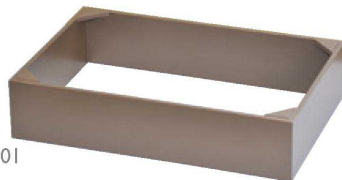

セット参考上代 58,450円

ベースは全て
積重 (スタッキング) できます

組み合わせ例 (1)

プレート (薄) は、ベースの中にはめると底板になります

組み合わせ例 (2, 3) セット内容

ベース クリアー (高) ×3、
ベース クリアー (低) ×3、
プレート (厚)
えんじ×1、からし×1、抹茶×1
プレート (薄)
えんじ×1、からし×1、抹茶×1

セット参考上代 73,350円

組み合わせ例 (2)

組み合わせ例 (3)

ベースを裏返すとプレート (薄) を
ベースの上に重ねることが出来ます

店舗
什器

店舗
備品

ホテル
旅館
備品

レストラン

サイン

浴場
用品

陳列
備品

品名
検索

01

03
裏返した状態です

02

04
裏返した状態です

コーディネートベース モカ 積重

01 (43651) 高 **8,500円**
約45×31×H10.1cm 有効内高 (プレートセット時) H8.9cm
02 (43652) 低 **6,000円**
約45×31×H5.1cm 有効内高 (プレートセット時) H3.9cm
※木製

コーディネートベース クリアー

03 (43649) 高 **8,300円**
約45×31×H10.1cm 有効内高 (プレートセット時) H8.9cm
04 (43650) 低 **5,800円**
約45×31×H5.1cm 有効内高 (プレートセット時) H3.9cm
※木製

05

06

07

コーディネートプレート 厚

05 (43653) えんじ 06 (43654) からし 07 (43655) 抹茶 **5,800円**
約45×30×H2.1cm
※MDF