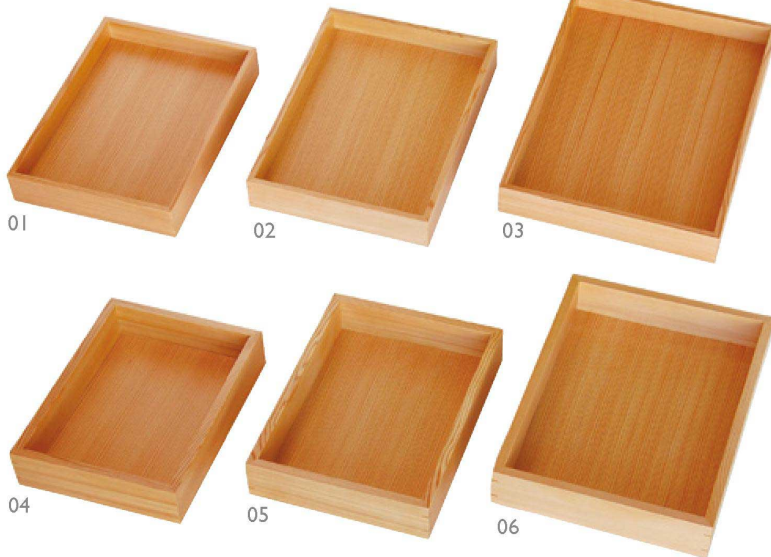

パンフレット番号	問合せ先	電話番号
20629-114	株式会社クイックパック	0564-59-3525

すぎまさ
杉柁木箱

日本三大美林といわれる秋田杉の中でも、特に最高級品の赤身の本柁のみを厳選し、こだわり抜いた素材を使用したブランドです。木目の美しさ、風合い、そして、職人の磨き上げられた手仕事による風格漂う仕上がりは、そっと触りたくなるような繊細さを、かもしだしています。

◆材質：秋田杉の赤身、本柁を使用しております。
◆塗装：木目の美しさを生かす自然塗装※1 をほどこしております。
◆仕様：釘は一切使用しておりません。
※1 ポリウレタン系特殊加工（表面硬質仕上）

SUGIMASA

杉柁
ばんじゅう

杉柁 薄型ばんじゅう 両面

01 (43700) 小	11,500円
約24.3×32.8×H5.5cm/内寸約22.5×31cm	
02 (43701) 中	12,500円
約26.3×35.8×H5.5cm/内寸約24.5×34cm	
03 (43702) 大	14,000円
約30.1×41.3×H5.5cm/内寸約28.3×39.5cm	
※両面仕様（深さ約3.5/1.5cm）※側板厚約1cm	

杉柁 厚型ばんじゅう

04 (43703) 小	14,000円
約25.5×34×H7cm/内寸約22.5×31cm	
05 (43704) 中	15,500円
約27.5×37×H7cm/内寸約24.5×34cm	
06 (43705) 大	16,300円
約31.3×42.5×H7cm/内寸約28.3×39.5cm	
※片面仕様（深さ約6cm）※側板厚約1.5cm	

杉柁ばんじゅう用 よしず

07 (43713) 小	1,850円
約22.1×30.5×H0.3cm	
08 (43714) 中	1,930円
約24.1×33.7×H0.3cm	
09 (43715) 大	2,040円
約27.8×39×H0.3cm	