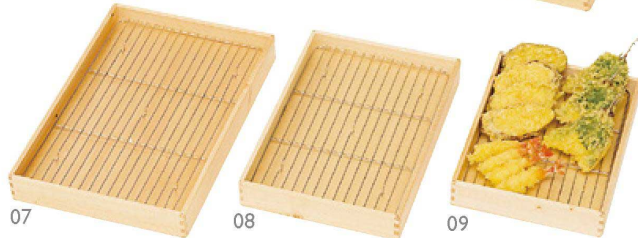

### ナチュラルデリカバット

この商品は、国産ひのき材の端材を利用し、又、森林保護のため、手入をされた山林から伐採された材料を利用しました。エコ&ローコスト商品です。

ナチュラルデリカバット		両面
01 (44250) 大	約30.3×44.7×H5.4cm	6,000円
02 (44251) 中	約26.7×38.6×H5.4cm	5,200円
03 (44252) 小	約24.7×32.7×H5.4cm	4,500円
※深さ約3.5cm/約1.5cm		

#### ナチュラルデリカバット用 木製スノコ

04 (44253) 大	約27.5×42×H1.8cm	3,000円
05 (44254) 中	約24×36×H1.8cm	2,780円
06 (44255) 小	約22×30×H1.8cm	2,150円
※スノコのみ		

店舗  
什器

店舗  
備品