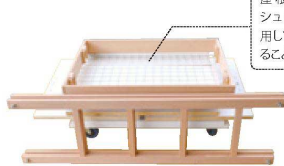

# サニーマルシェ 長く晴れた青空の似合う、帆布付の販売台。

02

蝶ナット仕様で、  
工具を使わず組立、分解可能。  
コンパクトに収納できます。

**受注** **組立** **運賃** **屋内**  
サニーマルシェ (無塗装)  
02 (55240) **165,000円**  
約120×70×H200cm  
天板有効内寸約115×65cm  
帆布付  
※材質：本体/ビーチ、天板/シナ合板、帆布/綿

# プレーンショップ

白色とナチュラルな白木の色合いがやさしい  
シンプルデザインのショップ

蝶ナット仕様で、工具を使わず組立、分解可能。  
コンパクトに収納できます。

屋根の内側にはメッシュ内蔵。フック等を使用して、商品をつり下げることが可能です。

03

**受注** **組立** **運賃** **屋内**  
プレーンショップ (無塗装)  
03 (55241) **148,000円**  
約92×60×H200cm  
天板約82×60cm  
箱板 (約90×30cm) 1枚付き  
屋根部：メッシュ (約90×60cm) 内蔵  
※材質：本体/ビーチ、天板/メラミン、側板/ポリ合板  
※キャスター付き (φ10cm)