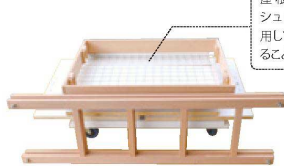

屋外用販売屋台・サニーマルシェ・プレーンショップ

店舗
什器

店舗
備品

サニーマルシェ 長く晴れた青空の似合う、帆布付の販売台。

02

蝶ナット仕様で、
工具を使わず組立、分解可能。
コンパクトに収納できます。

受注 **組立** **運賃** **屋内**
 サニーマルシェ (無塗装)
 02 (55240) **165,000円**
 約120×70×H200cm
 天板有効内寸約115×65cm
 帆布付
 ※材質：本体/ビーチ、天板/シナ合板、帆布/綿

ホテル
旅館
備品

レストラン

プレーンショップ

白色とナチュラルな白木の色合いがやさしい
シンプルデザインのショップ

蝶ナット仕様で、工具を使わず組立、分解可能。
コンパクトに収納できます。

屋根の内側にはメッシュ内蔵。フック等を使用して、商品をつり下げることが可能です。

03

受注 **組立** **運賃** **屋内**
 プレーンショップ (無塗装)
 03 (55241) **148,000円**
 約92×60×H200cm
 天板約82×60cm
 箱板 (約90×30cm) 1枚付き
 屋根部：メッシュ (約90×60cm) 内蔵
 ※材質：本体/ビーチ、天板/メラミン、側板/ポリ合板
 ※キャスター付き (φ10cm)