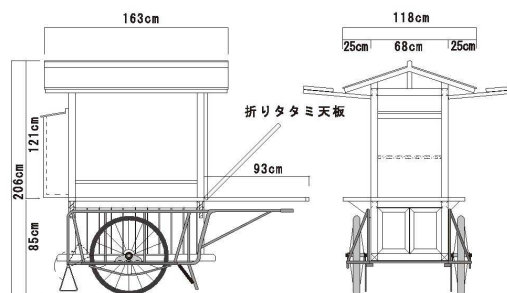

ES2300Z

本体約225×125×H200cm

ウレタン仕上げ のれん棒・キャスター付 (φ10cm)

※ちようちん尺6長・のれん (そば) 別売

のれん (そば)

02 (55112)

約150×20cm

受注

13,000円

二八屋台・リヤカー屋台

店舗
什器

店舗
備品

ホテル
旅館
備品

リヤカー屋台

BACK

受注 搬入 屋内 見積

リヤカー屋台

03 (52690)

約234×118×H206cm

天板：約120×68cm/ステンレス張

カウンター前約D25cm・後約D15cm

レストラン

サイン

浴場
用品