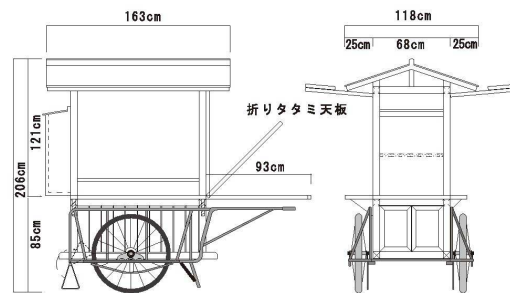

パンフレット番号	問合せ先	電話番号
20629-18	株式会社クイックパック	0564-59-3525

機能屋台 数奇屋ショップ

二八屋台

そば、うどん、おでんなどの模擬店のほか、のれん、提灯をとりかえることにより各種和食の模擬店、物販店、催事台など多目的にご利用いただけます。

※引手部分が写真と異なります。
右イラストをご参照ください。

受注 組立 運賃 屋内 見積

二八屋台

01 (55121) ステンレス貼仕様
ES2300Z
本体約225×125×H200cm
ウレタン仕上げ のれん棒・キャスター付 (φ10cm)
※ちようちん尺6長・のれん (そば) 別売

のれん (そば)

02 (55112) 13,000円
約150×20cm

二八屋台・リヤカー屋台

店舗
什器

店舗
備品

ホテル
旅館
備品

リヤカー屋台

BACK

受注 搬入 屋内 見積

リヤカー屋台

03 (52690)
約234×118×H206cm
天板: 約120×68cm/ステンレス張
カウンター前約D25cm・後約D15cm

レストラン

サイン

浴場
用品

陳列
備品

品名
検索