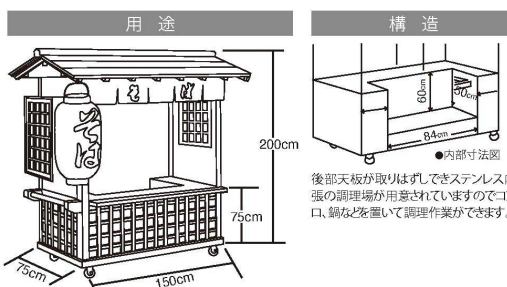

パンフレット番号	問合せ先	電話番号
20629-18	株式会社クイックパック	0564-59-3525

機能屋台 数奇屋ショップ

二八屋台

そば、うどん、おでんなどの模擬店のほか、のれん、提灯をとりかえることにより各種和食の模擬店、物販店、催事台など多目的にご利用いただけます。

※引手部分が写真と異なります。
右イラストをご参照ください。

受注 組立 運賃 屋内 見積

二八屋台

01 (55121) ステンレス貼仕様

ES2300Z

本体約225×125×H200cm

ウレタン仕上げ のれん棒・キャスター付 (φ10cm)

※ちようちん尺6長・のれん (そば) 別売

のれん (そば)

02 (55112)

約150×20cm

受注

リヤカー屋台

03 (52690)

約234×118×H206cm

天板：約120×68cm/ステンレス張

カウンター前約D25cm・後約D15cm

レストラン

サイン

浴場
用品