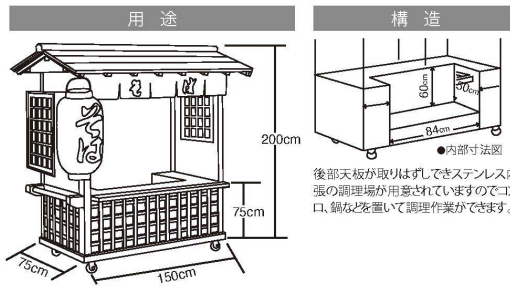

パンフレット番号	問合せ先	電話番号
20629-18	株式会社クイックパック	0564-59-3525

機能屋台 数奇屋ショップ

二八屋台

そば、うどん、おでんなどの模擬店のほか、のれん、提灯をとりかえることにより各種和食の模擬店、物販店、催事台など多目的にご利用いただけます。

※引手部分が写真と異なります。
右イラストをご参照ください。

受注 組立 運賃 屋内 見積

二八屋台

01 (55121) ステンレス貼仕様
ES2300Z
本体約225×125×H200cm
ウレタン仕上げ のれん棒・キャスター付 (φ10cm)
※ちようちん尺6長・のれん (そば) 別売

のれん (そば)

02 (55112) 13,000円
約150×20cm

二八屋台・リヤカー屋台

店舗
什器

店舗
備品

ホテル
旅館
備品

リヤカー屋台

BACK

受注 搬入 屋内 見積

リヤカー屋台

03 (52690)
約234×118×H206cm
天板: 約120×68cm/ステンレス張
カウンター前約D25cm・後約D15cm

レストラン

サイン

浴場
用品

陳列
備品

品名
検索