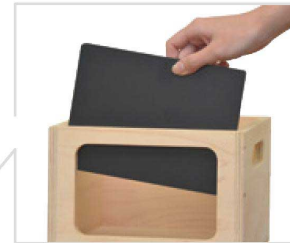

※グリーンマットはオプションです。

※クリアラッカー仕上

※複数台の場合運賃が変わることがございます。

底面の両サイドに清掃時に
便利な穴が開いています。

チョークボード付販売木箱

(マーカーも使用可能)

チョークボード取り外し可能!ポップが描けて宣伝効果にもなります。

簡単に取り出せて描きやすい

レストラン

サイン

浴場
用品

05

06

07

08

チョークボード付販売木箱L 無塗装

05 (52800) 約32.8×32.8×H21.5cm 9,200円

※サイズスペース: 約26.5×16.5cm

※材質: ひのき合板

チョークボード付販売木箱S 無塗装

06 (52801) 約23.3×23.3×H16cm 7,000円

※サイズスペース: 約17×11cm

※材質: ひのき合板

チョークボード付販売木箱L ブラウン