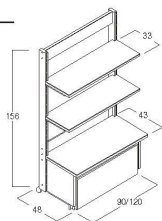

(52464) W900

121,000円

約90×48×H156cm

(52620) W1200

134,000円

約120×48×H156cm

棚板 D33cm×2枚

キャスター φ5cm

<内2ヶはストッパー付き>

PLAN.2 運賃

センターパネルタイプ

W900/W1200

(52465) W900

125,000円

約90×48×H156cm

(52466) W1200

136,000円

約120×48×H156cm

棚板 D33cm×2枚

キャスター φ5cm

<内2ヶはストッパー付き>

PLAN.3 運賃

センターメッシュタイプ

(ストッカーとびら式) W900

(52479) W900

121,000円

約90×48×H156cm

棚板 D33cm×2枚

キャスター φ5cm

<内2ヶはストッパー付き>

浴場
用品

陳列
備品