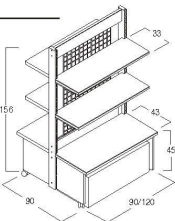

### PLAN.4 運賃

両面センターメッシュタイプ  
W900/W1200

(52641) W900

214,000円

約90×90×H156cm

(52622) W1200

220,000円

約120×90×H156cm

棚板 D33cm×4枚

キャスター φ5cm

<内2ヶはストッパー付き>

### PLAN.5 運賃

両面センターパネルタイプ  
W900/W1200

(52623) W900

214,000円

約90×90×H156cm

(52624) W1200

220,000円

約120×90×H156cm