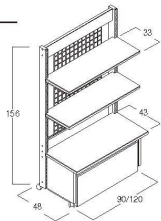

(52464) W900

121,000円

約90×48×H156cm

(52620) W1200

134,000円

約120×48×H156cm

棚板 D33cm×2枚

キャスター φ5cm

<内2ヶはストッパー付き>

PLAN.2 運賃

センターパネルタイプ

W900/W1200

(52465) W900

125,000円

約90×48×H156cm

(52466) W1200

136,000円

約120×48×H156cm

棚板 D33cm×2枚

キャスター φ5cm

<内2ヶはストッパー付き>

PLAN.3 運賃

センターメッシュタイプ

(ストッカーとびら式) W900