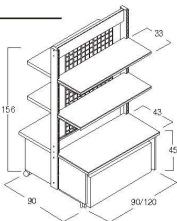

(52479) W900

121,000円

約90×48×H156cm

棚板 D33cm×2枚

キャスター φ5cm

<内2ヶはストッパー付き>

浴場
用品

陳列
備品

品名
検索

PLAN.4 運賃

両面センターメッシュタイプ

W900/W1200

(52641) W900

214,000円

約90×90×H156cm

(52622) W1200

220,000円

約120×90×H156cm

棚板 D33cm×4枚

キャスター φ5cm

<内2ヶはストッパー付き>

PLAN.5 運賃

両面センターパネルタイプ

W900/W1200