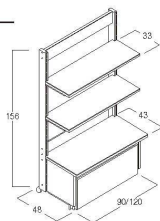

棚板 D33cm×2枚

キャスター φ5cm

<内2ヶはストッパー付き>

### PLAN.2 運賃

センターパネルタイプ  
W900/W1200

(52465) W900

125,000円

約90×48×H156cm

(52466) W1200

136,000円

約120×48×H156cm