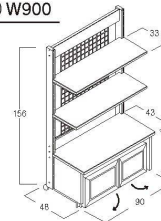

136,000円

約120×48×H156cm

棚板 D33cm×2枚

キャスター φ5cm

<内2ヶはストッパー付き>

PLAN.3 運賃

センターメッシュタイプ

(ストッカーとびら式) W900

(52479) W900

121,000円

約90×48×H156cm

棚板 D33cm×2枚

キャスター φ5cm

<内2ヶはストッパー付き>

浴場
用品

陳列
備品

品名
検索

PLAN.4 運賃

両面センターメッシュタイプ

W900/W1200

(52641) W900

214,000円

約90×90×H156cm

(52622) W1200

220,000円

約120×90×H156cm

棚板 D33cm×4枚

キャスター φ5cm

<内2ヶはストッパー付き>

PLAN.5 運賃

両面センターパネルタイプ

W900/W1200