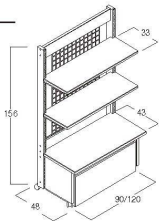

### PLAN.1 運賃

センターメッシュタイプ  
W900/W1200

(52464) W900

121,000円

約90×48×H156cm

(52620) W1200

134,000円

約120×48×H156cm

棚板 D33cm×2枚

キャスター φ5cm

<内2ヶはストッパー付き>