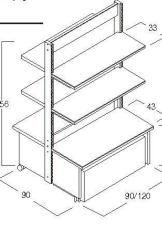

220,000円

約120×90×H156cm

棚板 D33cm×4枚

キャスター φ5cm

<内2ヶはストッパー付き>

PLAN.5 運賃

両面センターパネルタイプ

W900/W1200

(52623) W900

214,000円

約90×90×H156cm

(52624) W1200

220,000円

約120×90×H156cm

棚板 D33cm×4枚

キャスター φ5cm

<内2ヶはストッパー付き>

チャンネルサポート仕様

棚は2.5cmの間隔で
調整可能

棚の数、位置を
自由に設定可能