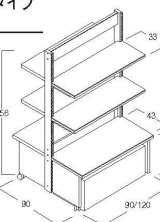

### PLAN.5 運賃

両面センターパネルタイプ  
W900/W1200

(52623) W900

214,000円

約90×90×H156cm

(52624) W1200

220,000円

約120×90×H156cm

棚板 D33cm×4枚

キャスター φ5cm

<内2ヶはストッパー付き>

チャンネルサポート仕様

棚は2.5cmの間隔で  
調整可能

棚の数、位置を  
自由に設定可能