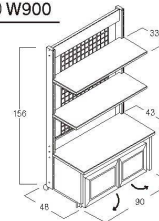

棚板 D33cm×2枚

キャスター φ5cm

<内2ヶはストッパー付き>

### PLAN.3 運賃

センターメッシュタイプ  
(ストッカーとびら式) W900

(52479) W900

121,000円

約90×48×H156cm

棚板 D33cm×2枚

キャスター φ5cm

<内2ヶはストッパー付き>

### PLAN.4 運賃

両面センターメッシュタイプ  
W900/W1200

(52641) W900

214,000円

約90×90×H156cm

(52622) W1200

220,000円

約120×90×H156cm