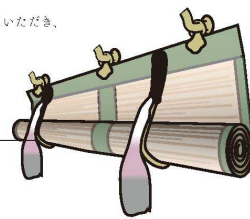

パンフレット番号	問合せ先	電話番号
20629-46	株式会社クイックパック	0564-59-3525

座敷すだれ

特長

- ・縁付きの高級感ある経木の座敷すだれ
- ・巻き上げ機能付きは特殊金物により、一層の質を感じさせます。

STEP.01 巻き上げ機能の有無・サイズをご指定ください。

01 座敷すだれ 巻き上げ機能なし 見積

サイズをご指定ください。 開口×高さ
※サイズにより2分割になる場合がございます。
※すだれ長さにより層の本数が変わります。
■ 吊元飾り金物付き

02 座敷すだれ 巻き上げ機能つき 見積

サイズをご指定ください。 開口×高さ・巻き上げたときの高さ
※サイズにより2分割になる場合がございます。
※すだれ長さにより層の本数が変わります。
■ 吊元飾り金物・平鉤付き

■ 標準装備

■ 巻き上げ機能付き標準装備

巻き上げ機能付き操作方法

すだれを手で巻き上げていただき、平鉤に掛けます。

STEP.02 すだれの選定 ※他にも種類がございます。この中不在の場合はご連絡ください。

STEP.03 緑の選定

STEP.04 房の選定

座敷すだれ

店舗
什器

店舗
備品

ホテル
旅館
備品

レストラン

サイン

浴場
用品

陳列
備品

品名
検索