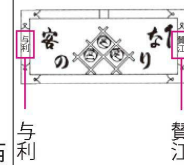

25号横型 客の鈴なり (白木) 金具付
08 (43358) 約76×39×12.5cm 52,000円

25号 大入 (白木) 金具付
09 (43352) 48,500円
約48×62×12.5cm

30号

30号横型 鯛 (白木) 金具付
10 (43513) 約90×40×12.5cm 55,000円

30号横型 客の鈴なり (白木) 金具付
11 (43514) 約90×40×12.5cm 55,000円

30号横型 俵大黒 (朱塗) 金具付
12 (43361) 約90×40×12.5cm 59,500円

30号横型 海老 (朱塗) 金具付
13 (43515) 約90×40×12.5cm 59,500円

名入れ

祝額は縁起物です。無味乾燥な手紙の宛名とは違います。贅江 (ざんへ) の「贅」はあなたを褒めたたえる「贅」です。「江」は川の水がきることなく流れているように、あなたの店が永遠に繁盛しますようにという意味です。与利 (より) はあなたの店にいつまでも利益が与えられるように私は祈っています。という意味です。
※他の書き方を希望される方は、お申し付けください。