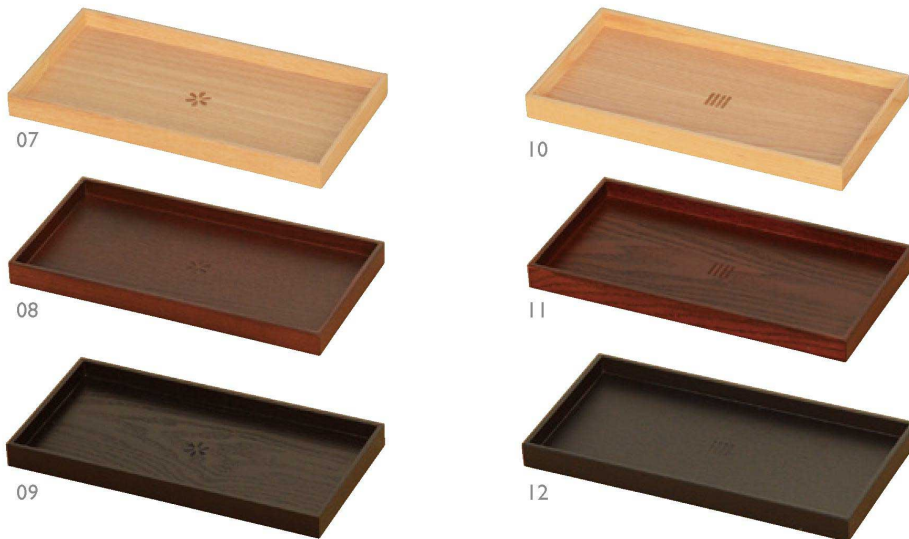

サイン

浴場
用品

陳列
備品

品名
検索

SB 正角菓子入れ タモ 花模様

01(52870) クリアー	5,300円
02(52871) ブラウン	5,700円
03(52872) ブラック	5,700円

約12×12×H3.6cm
身内寸：約11.2×11.2×H2.65cm
※蓋のワンポイントはレーザーによる透かし彫り

SB 正角菓子入れ タモ 格子模様

04(52873) クリアー	5,300円
05(52874) ブラウン	5,700円
06(52875) ブラック	5,700円

約12×12×H3.6cm
身内寸：約11.2×11.2×H2.65cm
※蓋のワンポイントはレーザーによる透かし彫り

SB マルチトレイ タモ 花模様

07(52882) クリアー	5,500円
08(52883) ブラウン	5,900円
09(52884) ブラック	5,900円

約26×13×H2cm 内寸：約25.2×12.2×H1.45cm
※底面のワンポイントはレーザーによる彫り加工

SB マルチトレイ タモ 格子模様

10(52885) クリアー	5,500円
11(52886) ブラウン	5,900円
12(52887) ブラック	5,900円

約26×13×H2cm 内寸：約25.2×12.2×H1.45cm
※底面のワンポイントはレーザーによる彫り加工