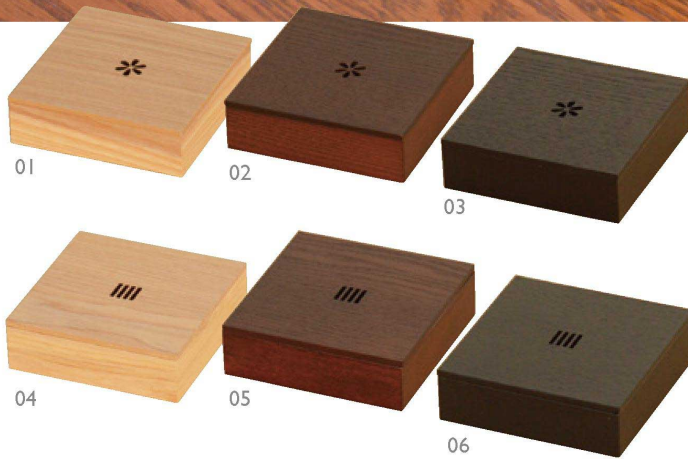

パンフレット番号	問合せ先	電話番号
20629-63	株式会社クイックパック	0564-59-3525

菓子箱・マルチトレイ

製品の強度を守りながら、可能な限り薄い木板を使い仕上げました。
菓子箱とトレイには、花と格子のアクセントを加えました。

Stylish Board

店舗
什器

店舗
備品

ホテル
旅館
備品

レストラン

サイン

浴場
用品

陳列
備品

品名
検索

SB 正角菓子入れ タモ 花模様

01(52870) クリアー	5,300円
02(52871) ブラウン	5,700円
03(52872) ブラック	5,700円

約12×12×H3.6cm
身内寸：約11.2×11.2×H2.65cm
※蓋のワンポイントはレーザーによる透かし彫り

SB 正角菓子入れ タモ 格子模様

04(52873) クリアー	5,300円
05(52874) ブラウン	5,700円
06(52875) ブラック	5,700円

約12×12×H3.6cm
身内寸：約11.2×11.2×H2.65cm
※蓋のワンポイントはレーザーによる透かし彫り

SB マルチトレイ タモ 花模様

07(52882) クリアー	5,500円
08(52883) ブラウン	5,900円
09(52884) ブラック	5,900円

約26×13×H2cm 内寸：約25.2×12.2×H1.45cm
※底面のワンポイントはレーザーによる彫り加工

SB マルチトレイ タモ 格子模様

10(52885) クリアー	5,500円
11(52886) ブラウン	5,900円
12(52887) ブラック	5,900円

約26×13×H2cm 内寸：約25.2×12.2×H1.45cm
※底面のワンポイントはレーザーによる彫り加工