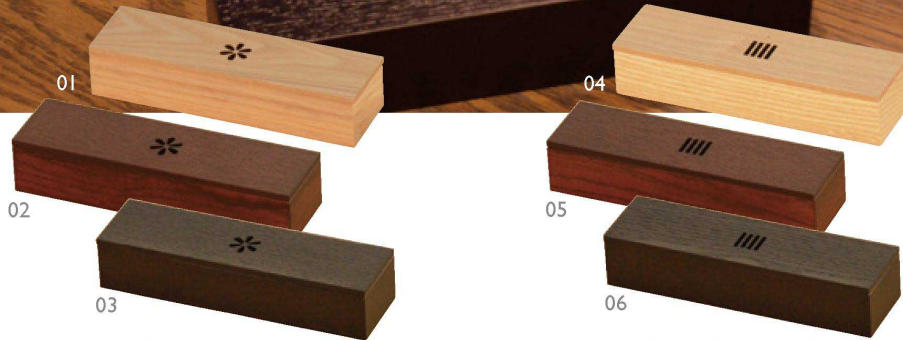

パンフレット番号	問合せ先	電話番号
20629-64	株式会社クイックパック	0564-59-3525

SB 長角菓子入れ タモ 花模様

01 (52876) クリアー	4,200円
02 (52877) ブラウン	4,500円
03 (52878) ブラック	4,500円

約18×5×H3.6cm 身内寸：約17.2×4.2×H2.65cm
※蓋のワンポイントはレーザーによる透かし彫り

SB 長角菓子入れ タモ 格子模様

04 (52879) クリアー	4,200円
05 (52880) ブラウン	4,500円
06 (52881) ブラック	4,500円

約18×5×H3.6cm 身内寸：約17.2×4.2×H2.65cm
※蓋のワンポイントはレーザーによる透かし彫り

SB メモトレイ タモ

07 (52888) クリアー	3,700円
-----------------	--------

約11.9×16.2×2cm
※適応紙サイズA6

SB メモトレイ タモ

08 (52889) ブラウン	3,900円
-----------------	--------

約11.9×16.2×2cm
※適応紙サイズA6

SB メモトレイ タモ

09 (52890) ブラック	3,900円
-----------------	--------

約11.9×16.2×2cm
※適応紙サイズA6

SB アクセサリートレイ タモ クリアー

10 (52891) 大	3,100円
11 (52894) 小	2,400円

大：約12×12×H2cm (内寸：約11.2×11.2×H1.5cm)
※仕切り取り外し可/中敷きフェルト付き
小：約8×8×H3cm (内寸：約7.2×7.2×H2.4cm)
※中敷きフェルト付き

SB アクセサリートレイ タモ ブラウン

12 (52892) 大	3,500円
13 (52895) 小	2,600円

大：約12×12×H2cm (内寸：約11.2×11.2×H1.5cm)
※仕切り取り外し可/中敷きフェルト付き
小：約8×8×H3cm (内寸：約7.2×7.2×H2.4cm)
※中敷きフェルト付き