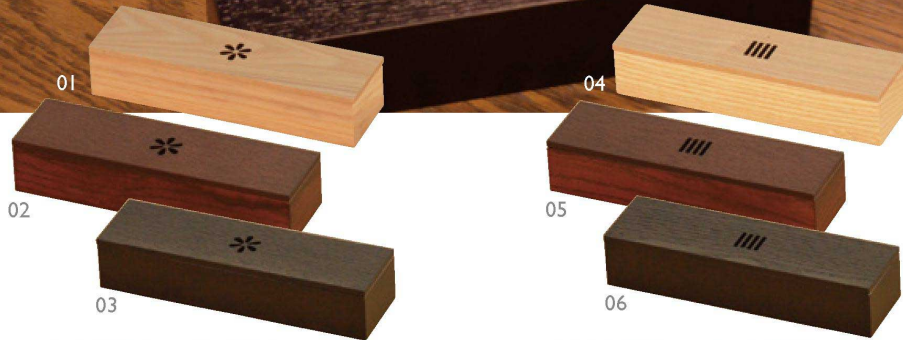

パンフレット番号	問合せ先	電話番号
20629-64	株式会社クイックパック	0564-59-3525

SB 長角菓子入れ タモ 花模様

01 (52876) クリアー	4,200円
02 (52877) ブラウン	4,500円
03 (52878) ブラック	4,500円

約18×5×H3.6cm 身内寸:約17.2×4.2×H2.65cm
※蓋のワンポイントはレーザーによる透かし彫り

SB 長角菓子入れ タモ 格子模様

04 (52879) クリアー	4,200円
05 (52880) ブラウン	4,500円
06 (52881) ブラック	4,500円

約18×5×H3.6cm 身内寸:約17.2×4.2×H2.65cm
※蓋のワンポイントはレーザーによる透かし彫り

SB メモトレイ タモ

07 (52888) クリアー	3,700円
-----------------	--------

約11.9×16.2×2cm
※適応紙サイズA6

SB メモトレイ タモ

08 (52889) ブラウン	3,900円
-----------------	--------

約11.9×16.2×2cm
※適応紙サイズA6

SB メモトレイ タモ

09 (52890) ブラック	3,900円
-----------------	--------

約11.9×16.2×2cm
※適応紙サイズA6

SB アクセサリートレイ タモ クリアー

10 (52891) 大	3,100円
11 (52894) 小	2,400円

大: 約12×12×H2cm (内寸: 約11.2×11.2×H1.5cm)
※仕切り取り外し可/中敷きフェルト付き
小: 約8×8×H3cm (内寸: 約7.2×7.2×H2.4cm)
※中敷きフェルト付き

SB アクセサリートレイ タモ ブラウン

12 (52892) 大	3,500円
13 (52895) 小	2,600円

大: 約12×12×H2cm (内寸: 約11.2×11.2×H1.5cm)
※仕切り取り外し可/中敷きフェルト付き
小: 約8×8×H3cm (内寸: 約7.2×7.2×H2.4cm)
※中敷きフェルト付き