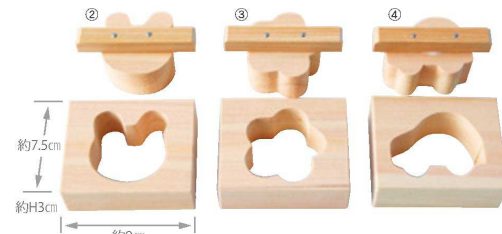

カンタンにきれいなサンドウィッチが作れます!

お弁当やおでかけにも

New

ご飯がデコレーションできちゃうすぐれもの!

785230
デコ寿司丸 4,500円(税抜)

(外寸)約Φ18×H9cm(底板付)
重さ約250g/材質:天然木/無塗装
生産国:中国/シュリンクパック

おにぎり器 ONIGIRIKI

825158
おにぎり器 2ツ穴 2,000円(税抜)

(本体)約17.3×7.5×H3cm(総高3.8cm)
重さ約190g
材質:ひのき
無塗装
生産国:日本
PP袋入

キャラ弁にはかかせません!

ひのき物相型 1,500円(税抜)

②865680 うさぎ ③865697 花 ④865727 くるま
(本体)約9×7.5×H3cm/重さ約115g/材質:ひのき/無塗装/生産国:日本/PP袋入

弁当箱
アウトドア
カトラリー
キッチンツール
テーブルウェア
テイクアウト
雑貨
酒器
ギフト
バスグッズ
バッグ