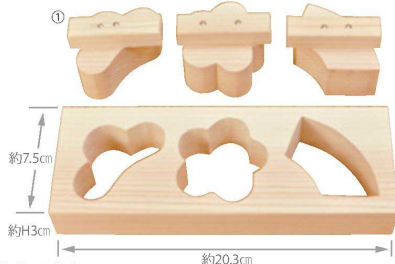

いろいろ
楽しめる
押寿司器

幕の内
MAKUNOUCHI

825141
幕の内6ツ穴 1,900円(税抜)

(本体)約23×5.7×H3.7cm
(円柱部分)約Φ3×H3.5cm(出来上がりサイズ Φ3×H3.5cm)
重さ約125g/材質:ひのき・朴/無塗装/生産国:日本/PP袋入

物相型
MOSSOGATA

①865703
ひのき物相型 3ツ型 2,980円(税抜)

(本体)約20.3×7.5×H3cm/重さ約260g
材質:ひのき/無塗装/生産国:日本/PP袋入

●ヘッダー別売(60円~120円)

※塗装がしてある商品はぬるま湯で洗い自然乾燥し臭い無くしてから使用して下さい。※塗装は永久的なものではありません。ご使用状況により塗装の耐久性は異なります。
※天然素材を使用した製品は、色・木目・重さ等は若干のばらつきがごさい。また商品の寸法、色、形状はカタログと多少異なる場合がございます。ご了承ください。

856787
いろはサンド 2,800円(税抜)

(内寸)約11.6×10.4×H6.5cm/(外寸)約14.7×13.4×総高9.2cm(底板付)
重さ約450g/材質:ひのき/無塗装/生産国:日本/PPフィルム巻き

カンタンにきれいなサンドウィッチが作れます!

お弁当やおでかけにも

New

ご飯がデコレーションできちゃうすぐれもの!

785230
デコ寿司丸 4,500円(税抜)

(外寸)約Φ18×H9cm(底板付)
重さ約250g/材質:天然木/無塗装
生産国:中国/シュリンクパック

おにぎり器 ONIGIRIKI

825158
おにぎり器 2ツ穴 2,000円(税抜)

(本体)約17.3×7.5×H3cm(総高3.8cm)
重さ約190g
材質:ひのき
無塗装
生産国:日本
PP袋入

キャラ弁にはかかせません!

ひのき物相型 1,500円(税抜)

②865680 うさぎ ③865697 花 ④865727 くるま
(本体)約9×7.5×H3cm/重さ約115g/材質:ひのき/無塗装/生産国:日本/PP袋入

弁当箱
アウトドア
カトラリー
キッチンツール
テーブルウェア
テイクアウト
雑貨
酒器
ギフト
バスグッズ
バッグ