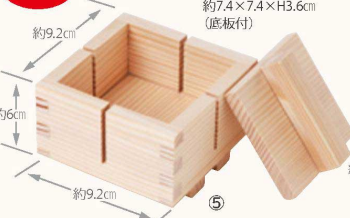

【内寸】
約14.9×7.5×H4.1cm
(底板付)

New

【内寸】
約21×7.8×H4.1cm
(底板付)

New

【内寸】
約21×12×H4.1cm
(底板付)

New

New

【内寸】
約15×7.3×H3.5cm
(底板付)

New

【内寸】
約7.4×7.4×H3.6cm
(底板付)

柵としても
ご利用でき
ます。

New

モミの木 押し寿司器

- ①784431 中 2,300円(税抜) 【外寸】約16.8×9.2×H6.5cm
- ②784448 大 2,700円(税抜) 【外寸】約22.8×9.2×H6.5cm
- ③784455 特大 3,300円(税抜) 【外寸】約22.7×13.3×H6.5cm
- ④784820 縦切 2,250円(税抜) 【外寸】約17×9.3×H6cm
- ⑤784813 十字切 1,880円(税抜) 【外寸】約9.2×9.2×H6cm