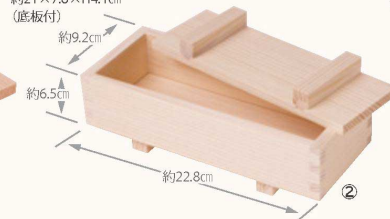

【内寸】
約14.9×7.5×H4.1cm
(底板付)

New

【内寸】
約21×7.8×H4.1cm
(底板付)

New

【内寸】
約21×12×H4.1cm
(底板付)

New

New

【内寸】
約15×7.3×H3.5cm
(底板付)

New

【内寸】
約7.4×7.4×H3.6cm
(底板付)

柵としても
ご利用でき
ます。

New

モミの木 押し寿司器

- ①784431 中 2,300円(税抜) 【外寸】約16.8×9.2×H6.5cm
- ②784448 大 2,700円(税抜) 【外寸】約22.8×9.2×H6.5cm
- ③784455 特大 3,300円(税抜) 【外寸】約22.7×13.3×H6.5cm
- ④784820 縦切 2,250円(税抜) 【外寸】約17×9.3×H6cm
- ⑤784813 十字切 1,880円(税抜) 【外寸】約9.2×9.2×H6cm