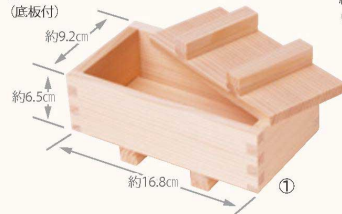

【内寸】
約14.9×7.5×H4.1cm
(底板付)

New

【内寸】
約21×7.8×H4.1cm
(底板付)

New

【内寸】
約21×12×H4.1cm
(底板付)

New

New

【内寸】
約15×7.3×H3.5cm
(底板付)

New

【内寸】
約7.4×7.4×H3.6cm
(底板付)

柵としても
ご利用でき
ます。

New

モミの木 押し寿司器

- ①784431 中 2,300円(税抜) 【外寸】約16.8×9.2×H6.5cm
- ②784448 大 2,700円(税抜) 【外寸】約22.8×9.2×H6.5cm
- ③784455 特大 3,300円(税抜) 【外寸】約22.7×13.3×H6.5cm
- ④784820 縦切 2,250円(税抜) 【外寸】約17×9.3×H6cm
- ⑤784813 十字切 1,880円(税抜) 【外寸】約9.2×9.2×H6cm