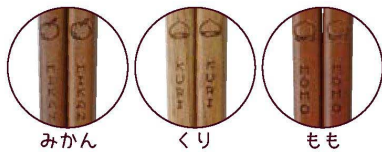

箸約L18cm
材質:木製/塗:漆+ウレタン/生産国:中国
※食器洗浄機には対応していません。/PP袋入

⑥785179
木製 箸置き さや 370円(税抜)

約3×1×H1.2cm
材質:天然木/塗:漆+ウレタン/生産国:中国
※食器洗浄機には対応していません。
PP袋入

New

お弁当の箸の固定にGOODな品

果実は知っているけれど、果実を实らせる木はどのようなものか見たことのない方が多いのではないのでしょうか。
そこで果実の木を使用したお箸を作りました。
実際の果実を想像してお楽しみください。

Cutlery

みかん

くり

もも

かき

うめ

実のなるお箸 380円(税抜)

- ⑦873975 みかん ⑧873982 くり
- ⑨873999 もも ⑩874002 かき
- ⑪874019 うめ