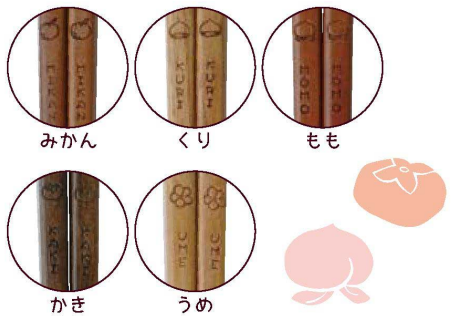

パンフレット番号	問合せ先	電話番号
20630-15	株式会社クイックパック	0564-59-3525

Cutlery
カトラリー

Cutlery

New お箸とさやのセットです!

実のなるお箸 箸止め付き 780円(税抜)

①785223 みかん ②785216 くり
③785193 もも ④785209 かき
⑤785186 うめ

箸約L18cm
材質:木製/塗:漆+ウレタン/生産国:中国
※食器洗浄機には対応していません。/PP袋入

⑥785179
木製 箸置き さや 370円(税抜)
約3×1×H1.2cm
材質:天然木/塗:漆+ウレタン/生産国:中国
※食器洗浄機には対応していません。
PP袋入

お弁当の箸の固定にGOODな品

約1cm
約3cm
約H1.2cm

イメージ

実のなる木箸

約L18cm

果実は知っているけれど、果実を実らせる木はどのようなものか見たことのない方が多いのではないのでしょうか。そこで果実の木を使用したお箸を作りました。実際の果実を想像してお楽しみください。

実のなるお箸 380円(税抜)

⑦873975 みかん ⑧873982 くり
⑨873999 もも ⑩874002 かき
⑪874019 うめ

約L22.5cm/⑦~⑩重さ約15g、⑪重さ約10g
材質:天然木/塗:漆+ウレタン/生産国:中国
※食器洗浄機には対応していません。/PP袋入

箸先イメージ

※塗装がしてある商品はぬるま湯で洗い自然乾燥し臭いを無くしてから使用して下さい。 ※塗装は永久的なものではありません。ご使用状況により塗装の耐久性は異なります。
※天然素材を使用した製品は、色・木目・重さ等は若干のばらつきがでる場合がございます。また商品の寸法、色、形状はカタログと多少異なる場合がございます。ご了承ください。