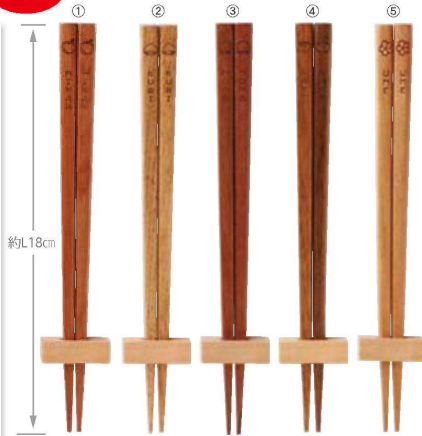

パンフレット番号	問合せ先	電話番号
20630-15	株式会社クイックパック	0564-59-3525

Cutlery
カトラリー

Cutlery

New

お箸とさやのセットです!

実のなる木箸

実のなるお箸 箸止め付き 780円(税抜)

- ①785223 みかん ②785216 くり
- ③785193 もも ④785209 かき
- ⑤785186 うめ

箸約L18cm
材質:木製/塗:漆+ウレタン/生産国:中国
※食器洗浄機には対応していません。/PP袋入

⑥785179
木製 箸置き さや 370円(税抜)

約3×1×H1.2cm
材質:天然木/塗:漆+ウレタン/生産国:中国
※食器洗浄機には対応していません。
PP袋入

New

お弁当の箸の固定にGOODな品

果実は知っているけれど、果実を实らせる木はどのようなものか見たことのない方が多いのではないのでしょうか。
そこで果実の木を使用したお箸を作りました。
実際の果実を想像してお楽しみください。

約L22.5cm/⑦~⑩重さ約15g、⑪重さ約10g
材質:天然木/塗:漆+ウレタン/生産国:中国
※食器洗浄機には対応していません。/PP袋入

箸先イメージ