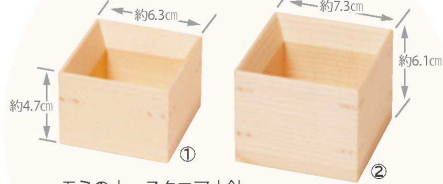

- ①884056 Good Luck
- ②884025 KOTOBUKI
- ③884001 FUKU
- ④883998 KOTOHOGI
- ⑤883974 IWAI
- ⑥884018 FUKUJYU
- ⑦884049 SIFUKU
- ⑧884032 SHOFUKU
- ⑨883981 Fuji

約8.4×8.4×H5.4cm
(内高4.5cm) (1合)
重さ約100g

材質:ひのき
生産国:日本
包装なし

お祝いやインテリアにも

オリジナルの
焼印も承ります。
(別途見積)

海外へのお土産にも喜ばれています。

ひのき縁起樹

HINOKI ENGIMASU

ひのき縁起樹 650円(税抜)

- ①838684 招福助
- ②838370 開運瓢箪
- ③838691 招福猫
- ④838387 めで鯛
- ⑤838677 必勝合格だるま
- ⑥838394 寿富士

約8.4×8.4×H5.4cm
(内高4.5cm) (1合)
重さ約100g

材質:ひのき
生産国:日本
包装なし

New momino koe

もみのこえ

モミノの木 スクエア小鉢

①784417 ミニ 1,300円(税抜)

約6.3×6.3×H4.7cm/重さ約100g/約100ml

②784424 1,600円(税抜)

約7.3×7.3×H6.1cm/重さ約55g/約200ml