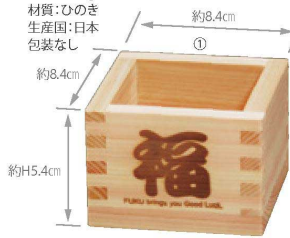

酒器

ギフト

バスグッズ

バッグ

ひのき福樹

HINOKI FUKUMASU

※焼印は1点1点手で押してあります。
焼き色の濃さや多少のムラがございますが、焼印ならではの味の一つです。ご了承ください。

ひのき福樹 650円(税抜)

- ①884056 Good Luck
- ②884025 KOTOBUKI
- ③884001 FUKU
- ④883998 KOTOHOGI
- ⑤883974 IWAI
- ⑥884018 FUKUJYU
- ⑦884049 SIFUKU
- ⑧884032 SHOFUKU
- ⑨883981 Fuji

約8.4×8.4×H5.4cm
(内高4.5cm) (1合)
重さ約100g

材質:ひのき
生産国:日本
包装なし