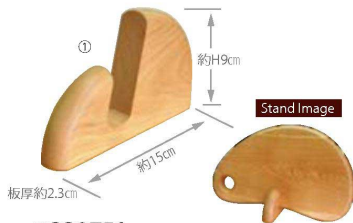

# momi no koe

もみのこえ

大切な包丁の刃を傷めにくい、優れた柔らかさのモミの木でつくりました。

モミの木 カuttingボード

- ①784509 丸 14,000円(税抜) 約33×28×H2.1cm
  - ②784523 正方 12,500円(税抜) 約21×19×H2.1cm
  - ③784516 長方 14,500円(税抜) 約39.3×20×H2.1cm
- 材質:モミ/無塗装/生産国:日本※食器洗浄機不可/シュリンクパック

## ミニカッティングボード MINI CUTTING BOARD

貴重な国産桜材を使用。適度な硬さがあり、刃あたりのよいのが特長です。扱いやすく、耐久性にも優れています。

まな板として  
プレートとして

- ①885220 桜のミニカッティングボード(小) 2,800円(税抜) 約10.6×28.2×H1.5cm 重さ約240g/材質:桜 生産国:日本/PP袋入
- ②885237 桜のミニカッティングボード(大) 3,880円(税抜) 約15×33×H1.5cm 重さ約360g/材質:桜 生産国:日本/PP袋入

## Cutting Plate Beans

- ①880751 Beansカッティングプレートスタンド 3,500円(税抜) 約15×H9×板厚約2.3cm 重さ約150g/材質:桜 生産国:日本/オリーブオイル仕上/シュリンクパック

- ②880737 Beansカッティングプレート(小) 9,800円(税抜) 約33×22×板厚2.5cm/重さ約860g 材質:桜/生産国:日本 オリーブオイル仕上/シュリンクパック

- ③880744 Beansカッティングプレート(大) 11,800円(税抜) 約42×24.5×板厚2.5cm/重さ約1200g 材質:桜/生産国:日本 オリーブオイル仕上/シュリンクパック

※塗装がしてある商品はぬるま湯で洗い自然乾燥し臭いを無くしてから使用して下さい。 ※塗装は永久的なものではありません。ご使用状況により塗装の耐久性は異なります。 ※天然素材を使用した製品は、色・木目・重さ等は若干のばらつきがでる場合がございます。また商品の寸法、色、形状はカタログと多少異なる場合がございます。ご了承ください。