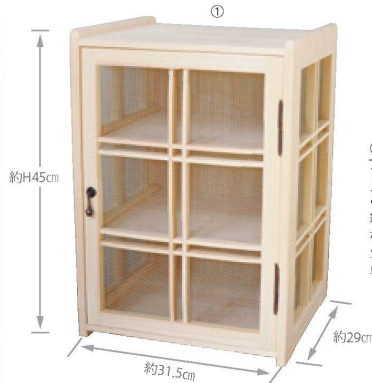

## ひのきはい帳

HINOKIHAICHO

①810574

ひのきはい帳(縦型)  
22,800円(税抜)  
約31.5×29×H45cm/重さ約3.1kg  
材質:ひのき・ステンレス製網  
生産国:日本  
単箱入

食材の保管  
食器棚として

②880836

ひのきはい帳(横型)  
26,500円(税抜)  
約49.5×29×H38.5cm  
重さ約3.8kg  
材質:ひのき・ステンレス製網  
生産国:日本  
単箱入

## 味噌桶

MISOOKE

899784

手作り味噌用熟成桶  
約1.5kg用  
3,500円(税抜)  
外寸:約Φ20×12.5cm/重さ約500g  
内寸:約Φ17×9.5cm(内高8.5cm)  
容量:約2000ml(味噌で約1.5kg)  
しゃもじ:約L16cm  
材質:(味噌桶)さわら  
(しゃもじ)ひのき/生産国:日本  
シュリンクパック