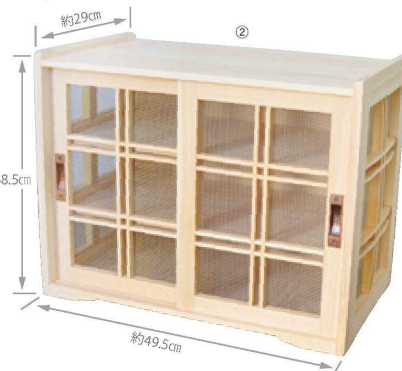

## ひのきはい帳

HINOKIHAICHO

①810574

ひのきはい帳(縦型)  
22,800円(税抜)  
約31.5×29×H45cm/重さ約3.1kg  
材質:ひのき・ステンレス製網  
生産国:日本  
単箱入

食材の保管  
食器棚として

②880836

ひのきはい帳(横型)  
26,500円(税抜)  
約49.5×29×H38.5cm  
重さ約3.8kg  
材質:ひのき・ステンレス製網  
生産国:日本  
単箱入

## 味噌桶

MISOOKE

899784

手作り味噌用熟成桶  
約1.5kg用  
3,500円(税抜)  
外寸:約Φ20×12.5cm/重さ約500g  
内寸:約Φ17×9.5cm(内高8.5cm)  
容量:約2000ml(味噌で約1.5kg)  
しゃもじ:約L16cm  
材質:(味噌桶)さわら  
(しゃもじ)ひのき/生産国:日本  
シュリンクパック