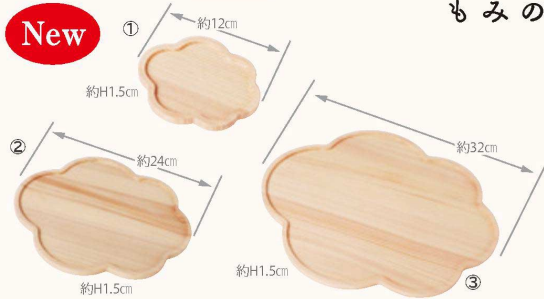

材質:カヤウッド/塗装:ウレタン/生産国:ベトナム

■819287 **納**
 ディッシュ(M) **2,850円(税抜)**
 約Φ23~27×H2cm(内高0.7cm)/重さ約230g

南国の雰囲気
を
ワイルドに

弁当箱

アウトドア

カトラリー

キッチンツール

テーブルウェア

花盆 雲

- ①785087 小 **3,800円(税抜)** 約12×10×H1.5cm/重さ約45g
- ②784929 中 **12,500円(税抜)** 約24×20.5×H1.5cm/重さ約190g
- ③784936 大 **16,800円(税抜)** 約32×27.3×H1.5cm/重さ約340g

材質:モミ/塗装:ウレタン/生産国:日本/※食器洗浄機不可/PP袋入

④785018

モミの木 花ざら **3,300円(税抜)**
 約18×14.6×H1.6cm/重さ約80g
 材質:モミ/塗装:ウレタン/生産国:日本/※食器洗浄機不可
 PP袋入