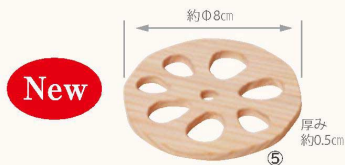

花盆 雲

- ①785087 小 **3,800円(税抜)** 約12×10×H1.5cm/重さ約45g
- ②784929 中 **12,500円(税抜)** 約24×20.5×H1.5cm/重さ約190g
- ③784936 大 **16,800円(税抜)** 約32×27.3×H1.5cm/重さ約340g

材質:モミ/塗装:ウレタン/生産国:日本/※食器洗浄機不可/PP袋入

④785018

モミの木 花ざら **3,300円(税抜)**
 約18×14.6×H1.6cm/重さ約80g
 材質:モミ/塗装:ウレタン/生産国:日本/※食器洗浄機不可
 PP袋入

⑤784493

モミの木 れんこんコースター **1,380円(税抜)**
 約Φ8cm(厚み約0.5cm)/重さ約10g
 材質:モミ/塗装:ウレタン/生産国:日本/PP袋入

※塗装がある商品はぬるま湯で洗い自然乾燥し臭いを無くしてから使用して下さい。 ※塗装は永久的なものではありません。ご使用状況により塗装の耐久性は異なります。
 ※商品の寸法、色、形状、重さ等はカタログと多少異なる場合がございます。また、天然素材を使用しているため、サイズや木目、色合いや風合いがひとつひとつ異なります。ご了承ください。
 ※樹皮付の商品の取扱いはご注意ください。樹皮部分にも塗装はしておりますが、剥がれる場合もございます。天然素材を使用した商品の良さとしてご理解ください。