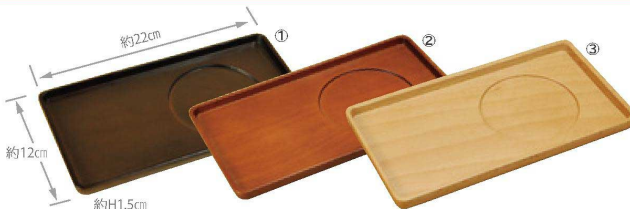

※塗装はぬるま湯で洗い自然乾燥し臭いを無くしてから使用して下さい。 ※塗装は永久的なものではありません。ご使用状況により塗装の耐久性は異なります。 ※天然素材を使用した製品は、色・木目・重さ等は若干のばらつきがでる場合がございます。また商品の寸法、色、形状はカタログと多少異なる場合がございます。ご了承ください。 ※輸入品の為、納期がかかる場合がございます。 ※水等を貯めておくと水漏れする場合がございます。

弁当箱

アウトドア

カトラリー

キッチンツール

テーブルウェア

テイクアウト

雑貨

酒器

ギフト

バスグッズ

バッグ