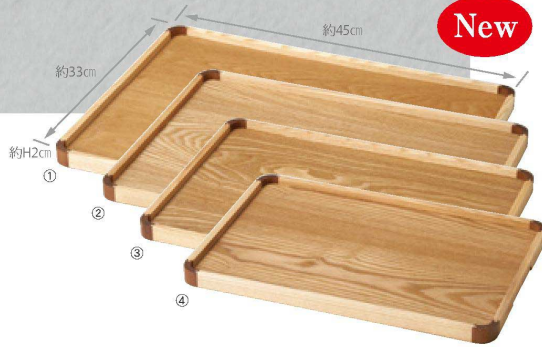

# NON-SLIP TRAY

ノンスリップ コンビトレイ

ノンスリップ加工を施した木製トレイ。器が滑りにくく、安心して配膳できます。インテリアにもマッチするアッシュを主材とし、丸く特徴的なコーナーには、アクセントにウォールナットをあしらいました。積み重ねもでき、扱いやすいトレイです。

材質:アッシュ(コーナー:ウォールナット)  
生産国:中国/ノンスリップ加工  
※手掛付/※オープン・電子レンジ不可