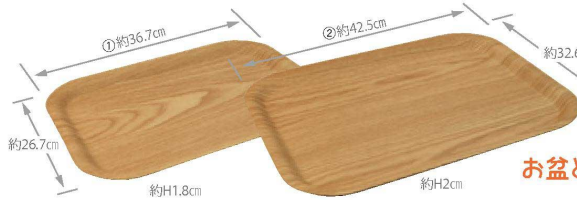

### ノンスリップ・コンビトレイ

- ①785681 特大 4,880円(税抜) 約45×33cm×H2cm(内寸約43.4×31.4cm)/重さ約700g
- ②785698 大 4,580円(税抜) 約42×30cm×H2cm(内寸約40.4×28.4cm)/重さ約605g
- ③785704 中 4,380円(税抜) 約39×27cm×H2cm(内寸約37.4×25.4cm)/重さ約498g
- ④785711 小 4,200円(税抜) 約36×24cm×H2cm(内寸約34.4×22.4cm)/重さ約426g
- ⑤785728 3,380円(税抜) 約30×15cm×H2cm(内寸約28.4×13.4cm)/重さ約248g

# TRAY

天然素材の紙に特殊なプレス加工をして作られた丈夫なトレイです。食洗機にも対応、繰り返し使えるエコロジーなアイテムです。

材質:パルプ・樹脂/食洗機対応/生産国:韓国/ノンスリップ加工※オープン・電子レンジ不可

お盆として、卓上プレートとして

①898268

トレイ(小) 4,480円(税抜)  
約36.7×26.7×H1.8cm(内高1.2cm)/重さ約226g

②898251

トレイ(大) 5,780円(税抜)  
約42.5×32.6×H2cm(内高1.2cm)/重さ約371g