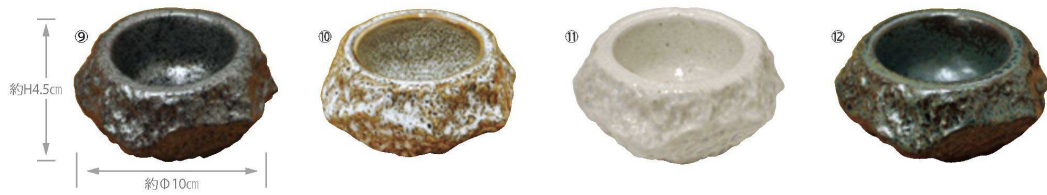

パンフレット番号	問合せ先	電話番号
20630-42	株式会社クイックパック	0564-59-3525

岩石葉入れ(フタなし) **1,450円(税抜)**
 ⑨794461 黒 ⑩794478 ゆず白 ⑪794485 白 ⑫794492 青
 約Φ10×H4.5cm(内高3cm)/重さ約140g/材質:陶器(美濃焼)/生産国:日本/紙巻

岩石一品皿 **1,350円(税抜)**
 ⑬794102 黒 ⑭794119 ゆず白 ⑮794126 白 ⑯794133 青
 約Φ8.5×H4.5cm/重さ約100g/材質:陶器(美濃焼)/生産国:日本/紙巻

撮影協力/64カフェ

SOGI

シックな色目と削ぎ目の模様が印象的な器 SOGI (ソギ)。
 ご飯を入れたり、シリアルボウルやスープカップとして…
 和洋様々なシーンでお楽しみいただけます。

※電子レンジ使用可。 ※直火使用不可。

削ぎ目 姫抹茶碗 **1,900円(税抜)**
 ①792979 シルバー ②792986 ゆず赤
 ③792962 ゆず白
 約Φ9.5×H5.5cm(内高4.5cm)/容量:約200ml/重さ約130g/材質:陶器(美濃焼)
 生産国:日本/紙巻

削ぎ目 抹茶碗 **2,400円(税抜)**
 ④793006 シルバー ⑤793013 ゆず赤
 ⑥792993 ゆず白
 約Φ11×H7.5cm(内高6.5cm)/容量:約410ml/重さ約300g/材質:陶器(美濃焼)
 生産国:日本/紙巻

削ぎ目 湯のみ **1,250円(税抜)**
 ⑦793099 シルバー ⑧793105 ゆず赤
 ⑨793082 ゆず白
 約Φ7.5×H8cm(内高7cm)/容量:約220ml/重さ約150g/材質:陶器(美濃焼)
 生産国:日本/紙巻

削ぎ目 マグカップ **1,900円(税抜)**
 ⑩793068 シルバー ⑪793075 ゆず赤
 ⑫793051 ゆず白
 約13.5×10×H11cm(内高9.5cm)/容量:約500ml/重さ約310g/材質:陶器(美濃焼)
 生産国:日本/紙巻

※手作りの為、商品の寸法、色、形状、重さ等はカタログと多少異なる場合がございます。ご了承ください。

弁当箱

アウトドア

カトラリー

キッチンツール

テーブルウェア