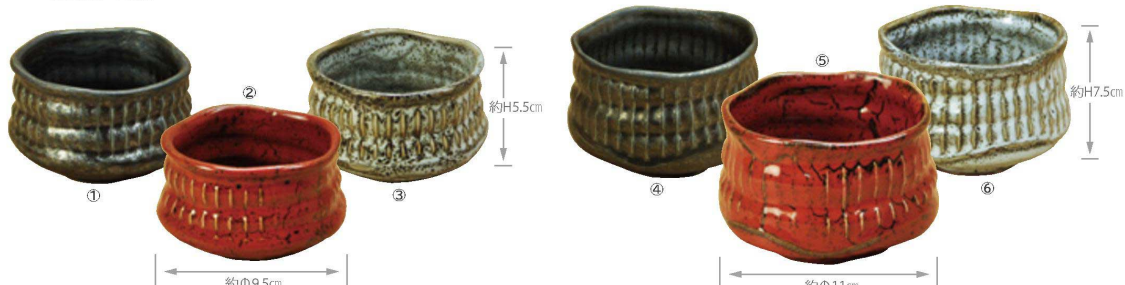

パンフレット番号	問合せ先	電話番号
20630-42	株式会社クイックパック	0564-59-3525

岩石葉入れ(フタなし) **1,450円(税抜)**
 ⑨794461 黒 ⑩794478 ゆず白 ⑪794485 白 ⑫794492 青
 約Φ10×H4.5cm(内高3cm)/重さ約140g/材質:陶器(美濃焼)/生産国:日本/紙巻

岩石一品皿 **1,350円(税抜)**
 ⑬794102 黒 ⑭794119 ゆず白 ⑮794126 白 ⑯794133 青
 約Φ8.5×H4.5cm/重さ約100g/材質:陶器(美濃焼)/生産国:日本/紙巻

撮影協力/64カフェ

SOGI

シックな色目と削ぎ目の模様が印象的な器 SOGI (ソギ)。
 ご飯を入れたり、シリアルボウルやスープカップとして…
 和洋様々なシーンでお楽しみいただけます。

※電子レンジ使用可。 ※直火使用不可。

削ぎ目 姫抹茶碗 **1,900円(税抜)**
 ①792979 シルバー ②792986 ゆず赤
 ③792962 ゆず白
 約Φ9.5×H5.5cm(内高4.5cm)/容量:約200ml/重さ約130g/材質:陶器(美濃焼)
 生産国:日本/紙巻

削ぎ目 抹茶碗 **2,400円(税抜)**
 ④793006 シルバー ⑤793013 ゆず赤
 ⑥792993 ゆず白
 約Φ11×H7.5cm(内高6.5cm)/容量:約410ml/重さ約300g/材質:陶器(美濃焼)
 生産国:日本/紙巻

削ぎ目 湯のみ **1,250円(税抜)**
 ⑦793099 シルバー ⑧793105 ゆず赤
 ⑨793082 ゆず白
 約Φ7.5×H8cm(内高7cm)/容量:約220ml/重さ約150g/材質:陶器(美濃焼)
 生産国:日本/紙巻

削ぎ目 マグカップ **1,900円(税抜)**
 ⑩793068 シルバー ⑪793075 ゆず赤
 ⑫793051 ゆず白
 約13.5×10×H11cm(内高9.5cm)/容量:約500ml/重さ約310g/材質:陶器(美濃焼)
 生産国:日本/紙巻

※手作りの為、商品の寸法、色、形状、重さ等はカタログと多少異なる場合がございます。ご了承ください。

弁当箱

アウトドア

カトラリー

キッチンツール

テーブルウェア