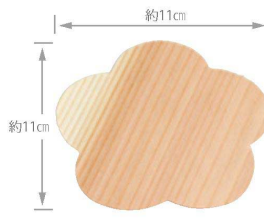

パンフレット番号	問合せ先	電話番号
20630-44	株式会社クイックパック	0564-59-3525

お花や木の葉など、かわいいモチーフのウッドペーパーが、おもてなしのティータイムを楽しく演出します。

Naturalist ウッドペーパーセット(5枚セット) **450円(税抜)**

- ①793976 このは (懐敷)約14.5×8.5cm
 - ②793990 もみじ (懐敷)約11×11cm
 - ③794010 さくら (懐敷)約11×11cm
 - ④794027 うめ (懐敷)約11×11cm
- 厚さ約0.6mm/重さ約10g/材質:杉
生産国:(懐敷)日本
セット内容:懐敷5枚/PP袋入

木の懐敷
5枚入

【セット内容】

② もみじ

③ さくら

④ うめ

お菓子をのせたり
コースターにしたり

885480

Naturalist バンブーボックス **1,200円(税抜)**

約14×20×H8.5cm/重さ約110g
材質:竹/生産国:ベトナム/PPフィルム巻

794683

Naturalist ぐいのみ(1個入り) **570円(税抜)**

(本体)約Φ4.3×H5.6cm(内高3.8cm)/重さ約25g
材質:ひのき/塗装:ウレタン(内部は無塗装)/生産国:日本/PP袋入
※水にくぐらせてから使用してください

パッケージ
イメージ

さわやかな
ひのきの香りの
素朴なぐいのみです。
オリジナルの焼印や
タグなど、ノベルティ
対応可能商品です。
(別途料金)

885473

Naturalist たけかわ(10枚入り、紐付き)

650円(税抜)

(たけかわ)約12~14×L53cm
(紐)約L52cm/重さ約60g
材質:(たけかわ・紐)竹皮
生産国:台湾または中国
セット内容:(たけかわ)10枚
(紐)10本/PP袋入

つつんだり
のせたり

885466

Naturalist うすかわ(10枚入り)

500円(税抜)