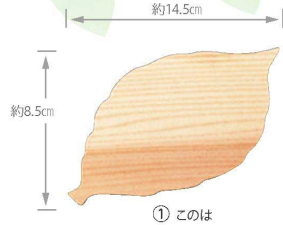

パンフレット番号	問合せ先	電話番号
20630-44	株式会社クイックパック	0564-59-3525

お花や木の葉など、かわいいモチーフのウッドペーパーが、おもてなしのティータイムを楽しく演出します。

Naturalist ウッドペーパーセット(5枚セット) **450円(税抜)**

- ①793976 このは (懐敷)約14.5×8.5cm
 - ②793990 もみじ (懐敷)約11×11cm
 - ③794010 さくら (懐敷)約11×11cm
 - ④794027 うめ (懐敷)約11×11cm
- 厚さ約0.6mm/重さ約10g/材質:杉
生産国:(懐敷)日本
セット内容:懐敷5枚/PP袋入

木の懐敷
5枚入

【セット内容】

② もみじ

③ さくら

④ うめ

お菓子をのせたり
コースターにしたり

885480

Naturalist バンブーボックス **1,200円(税抜)**

約14×20×H8.5cm/重さ約110g
材質:竹/生産国:ベトナム/PPフィルム巻

794683

Naturalist ぐいのみ(1個入り) **570円(税抜)**

(本体)約Φ4.3×H5.6cm(内高3.8cm)/重さ約25g
材質:ひのき/塗装:ウレタン(内部は無塗装)/生産国:日本/PP袋入
※水にくぐらせてから使用してください

パッケージ
イメージ

さわやかな
ひのきの香りの
素朴なぐいのみです。
オリジナルの焼印や
タグなど、ノベルティ
対応可能商品です。
(別途料金)

885473

Naturalist たけかわ(10枚入り、紐付き)

650円(税抜)

(たけかわ)約12~14×L53cm
(紐)約L52cm/重さ約60g
材質:(たけかわ・紐)竹皮
生産国:台湾または中国
セット内容:(たけかわ)10枚
(紐)10本/PP袋入

つつんだり
のせたり

885466

Naturalist うすかわ(10枚入り)

500円(税抜)