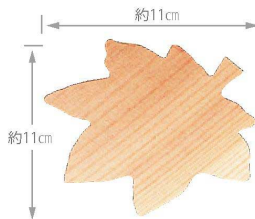

パンフレット番号	問合せ先	電話番号
20630-44	株式会社クイックパック	0564-59-3525

お花や木の葉など、かわいいモチーフのウッドペーパーが、おもてなしのティータイムを楽しく演出します。

Naturalist ウッドペーパーセット(5枚セット) **450円(税抜)**

- ①793976 このは (懐敷)約14.5×8.5cm
 - ②793990 もみじ (懐敷)約11×11cm
 - ③794010 さくら (懐敷)約11×11cm
 - ④794027 うめ (懐敷)約11×11cm
- 厚さ約0.6mm/重さ約10g/材質:杉
生産国:(懐敷)日本
セット内容:懐敷5枚/PP袋入

木の懐敷
5枚入

【セット内容】

② もみじ

③ さくら

④ うめ

お菓子をのせたり
コースターにしたり

885480

Naturalist バンブーボックス **1,200円(税抜)**

約14×20×H8.5cm/重さ約110g
材質:竹/生産国:ベトナム/PPフィルム巻

794683

Naturalist ぐいのみ(1個入り) **570円(税抜)**

(本体)約Φ4.3×H5.6cm(内高3.8cm)/重さ約25g
材質:ひのき/塗装:ウレタン(内部は無塗装)/生産国:日本/PP袋入
※水にくぐらせてから使用してください

パッケージ
イメージ

さわやかな
ひのきの香りの
素朴なぐいのみです。
オリジナルの焼印や
タグなど、ノベルティ
対応可能商品です。
(別途料金)

885473

Naturalist たけかわ(10枚入り、紐付き)

650円(税抜)

(たけかわ)約12~14×L53cm
(紐)約L52cm/重さ約60g
材質:(たけかわ・紐)竹皮
生産国:台湾または中国
セット内容:(たけかわ)10枚
(紐)10本/PP袋入

つつんだり
のせたり

885466

Naturalist うすかわ(10枚入り)

500円(税抜)