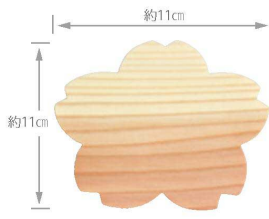

パンフレット番号	問合せ先	電話番号
20630-44	株式会社クイックパック	0564-59-3525

お花や木の葉など、かわいいモチーフのウッドペーパーが、おもてなしのティータイムを楽しく演出します。

Naturalist ウッドペーパーセット(5枚セット) **450円(税抜)**

- ①793976 このは (懐敷)約14.5×8.5cm
 - ②793990 もみじ (懐敷)約11×11cm
 - ③794010 さくら (懐敷)約11×11cm
 - ④794027 うめ (懐敷)約11×11cm
- 厚さ約0.6mm/重さ約10g/材質:杉
生産国:(懐敷)日本
セット内容:懐敷5枚/PP袋入

木の懐敷
5枚入

【セット内容】

② もみじ

③ さくら

④ うめ

お菓子をのせたり
コースターにしたり

885480

Naturalist バンブーボックス **1,200円(税抜)**

約14×20×H8.5cm/重さ約110g
材質:竹/生産国:ベトナム/PPフィルム巻

794683

Naturalist ぐいのみ(1個入り) **570円(税抜)**

(本体)約Φ4.3×H5.6cm(内高3.8cm)/重さ約25g
材質:ひのき/塗装:ウレタン(内部は無塗装)/生産国:日本/PP袋入
※水にくぐらせてから使用してください

パッケージ
イメージ

さわやかな
ひのきの香りの
素朴なぐいのみです。
オリジナルの焼印や
タグなど、ノベルティ
対応可能商品です。
(別途料金)

885473

Naturalist たけかわ(10枚入り、紐付き)

650円(税抜)

(たけかわ)約12~14×L53cm
(紐)約L52cm/重さ約60g
材質:(たけかわ・紐)竹皮
生産国:台湾または中国
セット内容:(たけかわ)10枚
(紐)10本/PP袋入

つつんだり
のせたり

885466

Naturalist うすかわ(10枚入り)

500円(税抜)