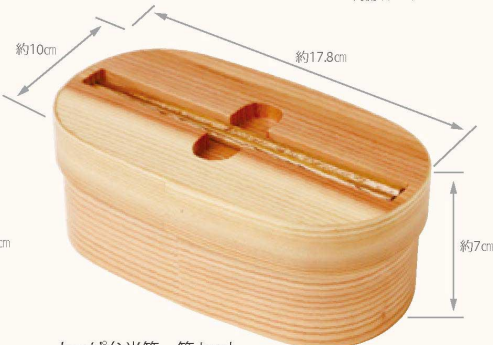

# 日本の弁当箱シリーズ

JAPANESE BENTOBAKO SERIES

厳選された木材だけを使用した、安心して上質な日本の弁当箱シリーズ。使えば使う程に変わる風合いに、愛着の増す逸品です。

秋田大館で造った高級品  
「秋田杉」

New

大館曲げわっぱ弁当箱 ブチ  
784271 13,500円(税抜)  
約14×9×H5.5cm(内高4.5cm)/重さ約76g/容量:約350ml  
材質:杉/塗装:ウレタン/生産国:日本/仕切なし/箱入

New

大館曲げわっぱ弁当箱  
784264 15,000円(税抜)  
約18×10×H6cm(内高4.5cm)/重さ約91g/容量:約450ml  
材質:杉/塗装:ウレタン/生産国:日本/仕切なし/箱入

カトラリー  
付きで  
バッグの中も  
すっきり収納!

●P18掲載  
889860 デザートフォークが  
ピッタリ収納できます。  
※デザートフォーク単品も  
ございます。

わっぱ弁当箱 フォークセット  
854493 8,800円(税抜)  
(本体)約17.8×10×H7cm(内高4.4cm)、(フォーク)約2.1×L16.5cm  
重さ:(本体)約150g・(フォーク)約5~10g/容量:約500ml/材質:杉  
塗装:ウレタン/生産国:(本体)日本・(フォーク)中国/仕切なし/PP袋入

わっぱ弁当箱 箸セット  
854691 8,600円(税抜)  
(本体)約17.8×10×H7cm(内高4.4cm)、(箸)約L16.5cm  
重さ:(本体)約150g・(箸)約5g/容量:約500ml/材質:杉  
塗装:ウレタン/生産国:(本体)日本・(箸)中国/仕切なし/PP袋入

学校に、会社に、  
ピクニックに

日本の弁当箱 ブチ  
800384 10,500円(税抜)  
約17×10.3×H6.4cm(内高4.9cm)/重さ:約110g/容量:約530ml  
材質:杉/塗装:ウレタン/生産国:日本/ゴムバンド付/仕切なし/PP袋入