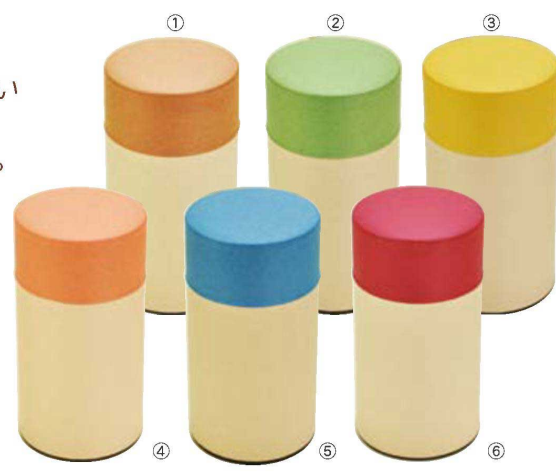

パンフレット番号	問合せ先	電話番号
20630-50	株式会社クイックパック	0564-59-3525

ぽっ・かん

ぽっ・かん モダン市松 (S) **1,000円(税抜)**
①782765 青 ②783434 茶 ③783427 赤
④783410 黒
約Φ7.5×H8cm (内高6.5cm)/重さ約70g/材質: (表面)紙、(本体・蓋・中蓋)ブリキ
生産国:日本

ぽっ・かん モダン市松 (L) **1,100円(税抜)**
⑤782772 青 ⑥783403 茶 ⑦783397 赤
⑧783380 黒
約Φ7.5×H14.2cm (内高13cm)/重さ約100g/材質: (表面)紙、(本体・蓋・中蓋)ブリキ
生産国:日本

様々な物の保管や、
各色並べてかわいらしい
インテリアとしても
お楽しみいただけます。

パレットポット

パレットポット (L) **900円(税抜)**
①797042 だいたい L
②797059 みどり L
③797066 きい L
④797073 もも L
⑤797080 あお L
⑥797097 あか L
約Φ7.5×H14.2cm (内高13cm)/重さ約100g
材質: (表面)紙、(本体・蓋・中蓋)ブリキ
生産国:日本
※ロゴシール付 PP袋入

何を入れるのかは
あなたの自由です♪

パレットポット (S) **800円(税抜)**
⑦797103 だいたい S
⑧797110 みどり S
⑨797127 きい S
⑩797141 もも S
⑪797158 あお S
⑫797165 あか S
約Φ7.5×H8cm (内高6.5cm)/重さ約70g
材質: (表面)紙、(本体・蓋・中蓋)ブリキ
生産国:日本
※ロゴシール付 PP袋入

※食品を保管される場合は、清潔な布等で内部をよく拭いてからご使用ください。アルコール消毒をしていただきますと、より清潔にお使いいただけます。
※商品の寸法、色、形状、重さ等はカタログと多少異なる場合がございます。また、天然素材を使用しているため、サイズや色合い、風合いがひとつひとつ異なります。ご了承ください。

弁当箱
アウトドア
カトラリー
キッチンツール
テーブルウェア
テイクアウト
雑貨
酒器
ギフト
バスグッズ
バッグ