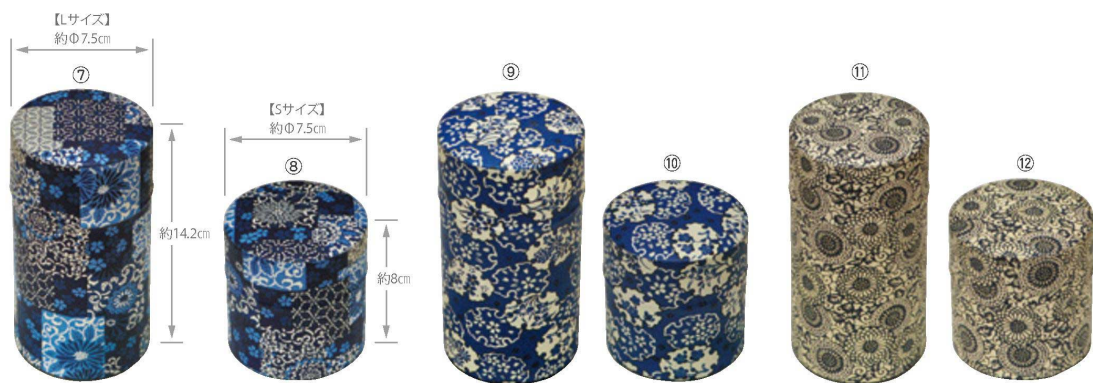

パンフレット番号	問合せ先	電話番号
20630-54	株式会社クイックパック	0564-59-3525

和紙のふる里美濃

ぼっ・かん
絢爛

ぼっ・かん 容量
Lサイズ 約500ml
Sサイズ 約280ml
ミニサイズ 約130ml

Made in Japan
日本製
PP袋入

ぼっ・かん 絢爛(L) 920円(税抜)
①800872 市松 ②800896 波 ③800889 花

ぼっ・かん 絢爛(S) 750円(税抜)
④800933 市松 ⑤800957 波 ⑥800940 花

ぼっ・かん
⑦791934 藍市松(L) 890円(税抜)
⑧792047 藍市松(S) 730円(税抜)

ぼっ・かん
⑨791941 花雪輪(L) 890円(税抜)
⑩792054 花雪輪(S) 730円(税抜)

ぼっ・かん
⑪791958 菊唐草(L) 890円(税抜)
⑫792061 菊唐草(S) 730円(税抜)

MULTICAN

ぼっ・かん MULTICAN
①842056 大 550円(税抜) 約Φ7.5×H14.2cm/重さ約100g/約500ml
②842063 中 470円(税抜) 約Φ7.5×H8cm/重さ約70g/約280ml
③842070 小 400円(税抜) 約Φ5.8×H7cm/重さ約50g/約130ml
材質: (本体) プリキ、(中蓋) 樹脂/PP袋入