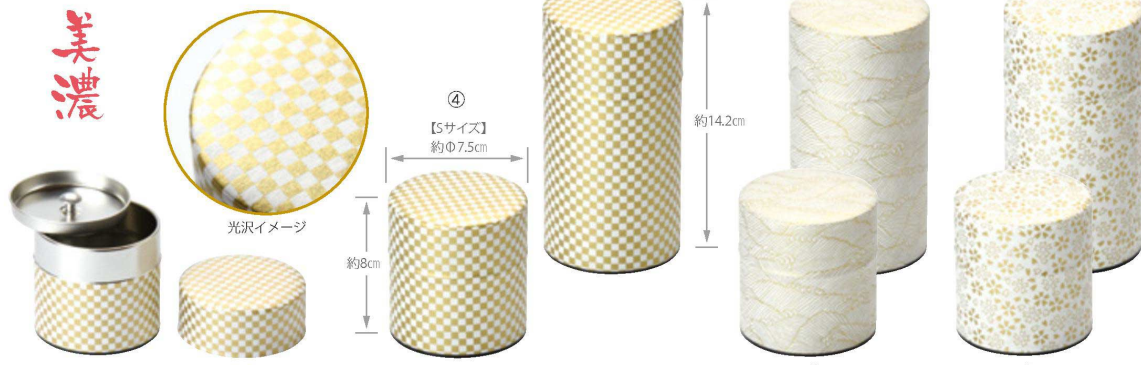

パンフレット番号	問合せ先	電話番号
20630-54	株式会社クイックパック	0564-59-3525

和紙のふる里美濃

ぼっ・かん
絢爛

ぼっ・かん 容量
Lサイズ 約500ml
Sサイズ 約280ml
ミニサイズ 約130ml

Made in Japan
日本製
PP袋入

ぼっ・かん 絢爛(L) 920円(税抜)
①800872 市松 ②800896 波 ③800889 花

ぼっ・かん 絢爛(S) 750円(税抜)
④800933 市松 ⑤800957 波 ⑥800940 花

ぼっ・かん
⑦791934 藍市松(L) 890円(税抜)
⑧792047 藍市松(S) 730円(税抜)

ぼっ・かん
⑨791941 花雪輪(L) 890円(税抜)
⑩792054 花雪輪(S) 730円(税抜)

ぼっ・かん
⑪791958 菊唐草(L) 890円(税抜)
⑫792061 菊唐草(S) 730円(税抜)

MULTICAN

ぼっ・かん MULTICAN
①842056 大 550円(税抜) 約Φ7.5×H14.2cm/重さ約100g/約500ml
②842063 中 470円(税抜) 約Φ7.5×H8cm/重さ約70g/約280ml
③842070 小 400円(税抜) 約Φ5.8×H7cm/重さ約50g/約130ml
材質: (本体) プリキ、(中蓋) 樹脂/PP袋入