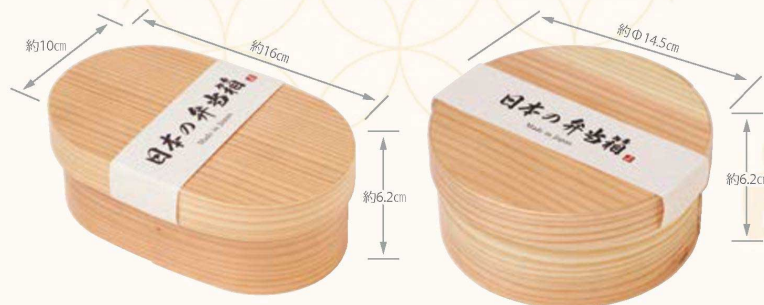

パンフレット番号	問合せ先	電話番号
20630-6	株式会社クイックパック	0564-59-3525

弁当箱  
アウトドア  
カトラリー  
キッチンツール  
テーブルウェア  
テイクアウト  
雑貨  
酒器  
ギフト  
バスグッズ  
バッグ

日本の弁当箱  
**893522 小判 5,200円(税抜)**  
約16×10×H6.2cm (内高4.5cm) / 重さ約100g / 容量: 約500ml  
材質: 杉/塗装: ウレタン/生産国: 日本/仕切なし/PP袋入

日本の弁当箱  
**893539 丸型 5,200円(税抜)**  
約14.5×H6.2cm (内高4.5cm) / 重さ約120g / 容量: 約630ml  
材質: 杉/塗装: ウレタン/生産国: 日本/仕切なし/PP袋入

日本の弁当箱 網代  
**893546 小判 6,000円(税抜)**  
約16.3×10×H6cm (内高4.5cm) / 重さ約110g / 容量: 約490ml  
材質: 杉/塗装: ウレタン/生産国: 日本/仕切なし/PP袋入

日本の弁当箱 網代  
**893553 丸型 6,500円(税抜)**  
約14.5×H6cm (内高4.5cm) / 重さ約120g / 容量: 約600ml  
材質: 杉/塗装: ウレタン/生産国: 日本/仕切なし/PP袋入

日本の弁当箱 ひのきわっぱ  
**790470 7,200円(税抜)**  
約16.2×10×H6cm (内高4.5cm) / 重さ約134g  
容量: 約500ml / 材質: ひのき  
塗装: ウレタン/生産国: 日本/仕切なし/PP袋入

日本の弁当箱 ひのきわっぱ丸型  
**790487 7,200円(税抜)**  
約14.3×H6cm (内高4.5cm) / 重さ約180g  
容量: 約600ml / 材質: ひのき  
塗装: ウレタン/生産国: 日本/仕切なし/PP袋入

日本の弁当箱 小判 ミニ  
**792795 5,200円(税抜)**  
約16.3×10×H5cm (内高3.6cm) / 重さ約105g  
容量: 約400ml / 材質: 杉  
塗装: ウレタン/生産国: 日本/仕切なし/PP袋入