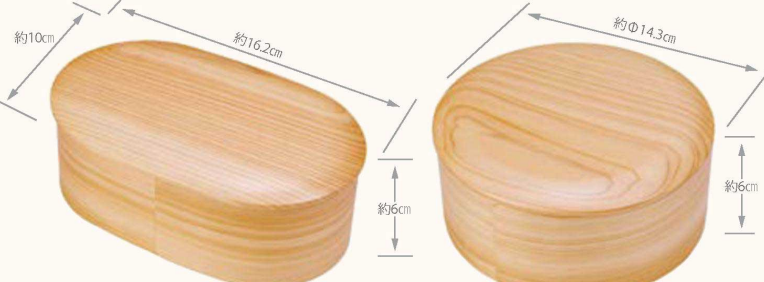

日本の弁当箱 ひのきわっぱ
790470 7,200円(税抜)
約16.2×10×H6cm (内高4.5cm) / 重さ約134g
容量: 約500ml / 材質: ひのき
塗装: ウレタン/生産国: 日本/仕切なし/PP袋入

日本の弁当箱 ひのきわっぱ丸型
790487 7,200円(税抜)
約14.3×H6cm (内高4.5cm) / 重さ約180g
容量: 約600ml / 材質: ひのき
塗装: ウレタン/生産国: 日本/仕切なし/PP袋入