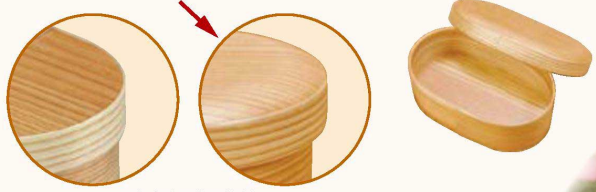

平らなものとの比較

かわいいサイズのお弁当箱です