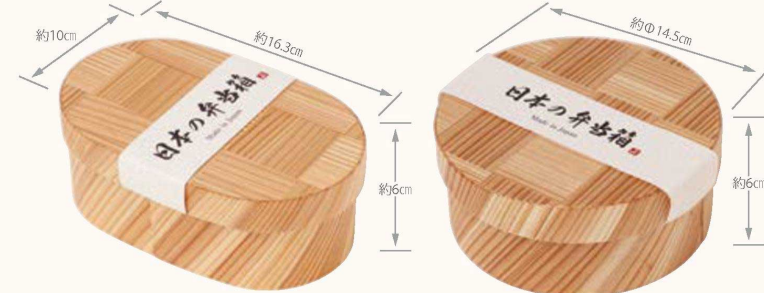

パンフレット番号	問合せ先	電話番号
20630-6	株式会社クイックパック	0564-59-3525

弁当箱  
アウトドア  
カトラリー  
キッチンツール  
テーブルウェア  
テイクアウト  
雑貨  
酒器  
ギフト  
バスグッズ  
バッグ

日本の弁当箱  
**893522 小判 5,200円(税抜)**  
約16×10×H6.2cm (内高4.5cm) / 重さ約100g / 容量: 約500ml  
材質: 杉/塗装: ウレタン/生産国: 日本/仕切なし/PP袋入

日本の弁当箱  
**893539 丸型 5,200円(税抜)**  
約14.5×H6.2cm (内高4.5cm) / 重さ約120g / 容量: 約630ml  
材質: 杉/塗装: ウレタン/生産国: 日本/仕切なし/PP袋入

日本の弁当箱 網代  
**893546 小判 6,000円(税抜)**  
約16.3×10×H6cm (内高4.5cm) / 重さ約110g / 容量: 約490ml  
材質: 杉/塗装: ウレタン/生産国: 日本/仕切なし/PP袋入

日本の弁当箱 網代  
**893553 丸型 6,500円(税抜)**  
約14.5×H6cm (内高4.5cm) / 重さ約120g / 容量: 約600ml  
材質: 杉/塗装: ウレタン/生産国: 日本/仕切なし/PP袋入

日本の弁当箱 ひのきわっぱ  
**790470 7,200円(税抜)**  
約16.2×10×H6cm (内高4.5cm) / 重さ約134g  
容量: 約500ml / 材質: ひのき  
塗装: ウレタン/生産国: 日本/仕切なし/PP袋入

フタにふっくらとした厚みがあり、  
やわらかでやさしい印象のお弁当箱です。

平らなものとの比較

かわいいサイズのお弁当箱です

日本の弁当箱 のっけ弁当ミニ  
**843596 5,200円(税抜)**  
約10.8×H7.5cm (内高6.5cm) / 重さ約70g  
容量: 約400ml / 材質: 杉  
塗装: ウレタン/生産国: 日本/仕切なし/PP袋入

●ヘッダー別売(60円~120円)