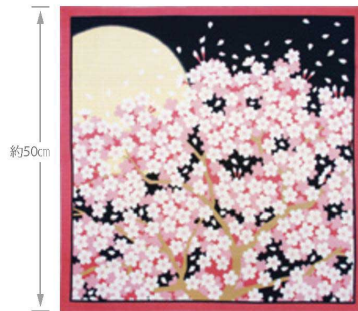

パンフレット番号	問合せ先	電話番号
20630-61	株式会社クイックパック	0564-59-3525

弁当箱

アウトドア

カトラリー

キッチンツール

テーブルウェア

テイクアウト

雑貨

酒器

ギフト

バスグッズ

バッグ

小粋な男の信玄袋

厄除け柄柄 信玄袋 **2,400円(税抜)**

①866632 兎 ②866649 鯉 ③866656 鮭 ④885756 招き猫 ⑤885770 富士山
約18×H25×マチ3cm/重さ約125g/材質:綿100%/生産国:日本/PP袋入

SURIURUSHI DISH STAND

摺漆ディッシュスタンド

①814466 (S) **1,480円(税抜)**
約8.5×10×H8cm/重さ約65g
②814473 (M) **1,980円(税抜)**
約11.5×14×H11cm/重さ約125g
③814480 (L) **2,800円(税抜)**
約15×18×H14cm/重さ約220g
材質:天然木/塗装:漆/生産国:中国/箱入

花景色小風呂敷

800円(税抜)
約50×50cm/重さ約40g/材質:綿100%
生産国:日本/PP袋入

■880799 春

■880805 夏

881468

タベストリー棒 **680円(税抜)**
約L56cm/重さ約75g/材質:樹脂/生産国:日本/PP袋入

■880812 秋

■880829 冬

※塗装は永久的なものではありません。ご使用状況により塗装の耐久性は異なります。
※緑色上代の商品は掛け率が異なります。お手数ですが営業担当におたずねください。※商品の寸法、色、形状、重さはカタログと多少異なる場合がございます。ご了承ください。
※一つ一つ手作りのため、商品の寸法、色、形状はカタログと多少異なる場合がございます。※天然素材を使用しているため、サイズや色合い、風合いがひとつひとつ異なります。ご了承ください。
※洗うと色落ちする可能性があります。他の布ものに色移りする可能性がありますのでご注意ください。