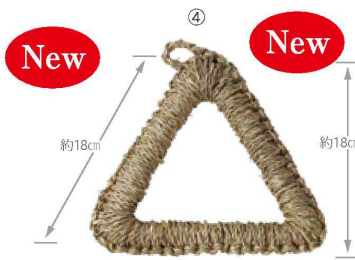

酒器

ギフト

バスグッズ

バッグ

南部鑄鉄

Nanbu-chutetsu

商品詳細はこちら

インテリアにもなる、カラフルでかわいい流行りの鉄瓶です

南部鑄鉄 鉄瓶 24,000円(税抜)

①桃 782666 ②緑 782659
 (南部鑄鉄) 約19×H19cm/重さ約1740g/材質:鉄/生産国:日本
 (鍋敷) 約Φ18×H3cm/重さ約70g/材質:い草/生産国:ベトナム

③782673 南部鑄鉄 鉄瓶 黒 23,500円(税抜)

(南部鑄鉄) 約19×H19cm/重さ約1740g/材質:鉄/生産国:日本
 (鍋敷) 約Φ18×H3cm/重さ約70g/材質:い草/生産国:ベトナム

Naturalist い草風の鍋敷き
 ④784141 三角 18cm 800円(税抜)
 1辺約18cm(厚み約3cm)/重さ約100g
 ⑤784134 四角 18cm 800円(税抜)
 約18×18cm(厚み約3cm)/重さ約90g
 材質:天然素材シーグラス/生産国:ベトナム/タグのみ

なべしきとして
 リース用品として

Naturalist い草風の鍋敷き
 ⑥885497 小 800円(税抜)
 約Φ18cm(厚み約3cm)/重さ約70g
 ⑦885503 大 900円(税抜)
 約Φ21cm(厚み約2.8cm)/重さ約95g
 材質:天然素材シーグラス
 生産国:ベトナム/タグのみ