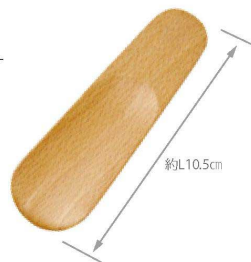

パッケージイメージ
(貼箱入)

靴べら

材質:フナ
生産国:ベトナム
ウレタン塗装
貼箱入

①891320 靴べら (45cm)
1,800円(税抜)
(本体)約4×45cm・(箱)約5×47×H2cm/重さ約125g

②891337 靴べら (60cm)
2,500円(税抜)
(本体)約4×60cm・(箱)約5×62×H2cm/重さ約185g

③891344 靴べら (70cm)
3,200円(税抜)
(本体)約4×70cm・(箱)約5×72×H2cm/重さ約240g

④806690 携帯靴べら (15cm)
980円(税抜)
(本体)約3×15cm/重さ約15g/PP袋入

革ぐつや
スニーカーにも

Shoe horn

レーザーで
名入れできます。
(別途見積り)

贈り物に

891313
スタンド 4,400円(税抜)
約15×10×H17cm
重さ約400g/貼箱入

793730
携帯ミニ靴べら
750円(税抜)
約L10.5×3.4cm
重さ約10g
材質:フナ/生産国:ベトナム
塗装:ウレタン
PP袋入