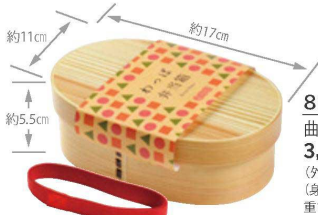

パンフレット番号	問合せ先	電話番号
20630-7	株式会社クイックパック	0564-59-3525

- 日本の弁当箱 長角
- |  |   |   |
|--|---|---|
| <b>801855</b> 一段箱入 <b>8,500円</b> (税抜)<br>約17×9×H6cm(内高4.5cm)/重さ約220g<br>容量:約640ml/材質:杉/塗装:ウレタン/生産国:日本<br>ゴムバンド付/仕切付/箱入<br>※食器洗浄機不可 | <b>801862</b> 二段箱入 <b>14,000円</b> (税抜)<br>約16×8.5×H10cm(内高各4cm)/重さ約330g<br>容量:約930ml/材質:杉/塗装:ウレタン/生産国:日本<br>ゴムバンド付/仕切付/箱入<br>※食器洗浄機不可 | <b>801879</b> ロング箱入 <b>9,000円</b> (税抜)<br>約20×8.5×H6cm(内高4.7cm)/重さ約250g<br>容量:約640ml/材質:杉/塗装:ウレタン/生産国:日本<br>ゴムバンド付/仕切付/箱入<br>※食器洗浄機不可 |
|--|---|---|

冷めてもおいしい! 内側無塗装  
 お手頃にわっぱを楽しみたい方に!

わっぱ弁当シリーズ  
 WAPPA BENTO SERIES

材質:天然木/塗装:ウレタン/生産国:中国  
 ※食器洗浄機不可/ゴムバンド付/PP袋入  
 ※ヘッダーなし

New

**784943** 3,800円(税抜)  
 曲げわっぱ弁当箱 めくもり 小  
 約17×11×H5.6cm(内高4.2cm)/重さ約120g/容量:約550ml  
 仕切付

New

**784967** 4,300円(税抜)  
 曲げわっぱ弁当箱 めくもり 大  
 約19.5×12.5×H5.8cm(内高4.2cm)/重さ約140g/容量:約620ml  
 仕切付

蓋が深いので高級感があります。

**801831**

曲げわっぱ弁当箱 エンジョイ  
**3,000円**(税抜)  
 (外寸)約17×11×H5.5cm  
 (身の外寸)約16×10×H5cm(内高4.2cm)  
 重さ約110g/容量:約500ml/仕切付

**801824**

曲げわっぱ弁当箱 スリム  
**3,500円**(税抜)  
 (外寸)約20×9×H5.7cm  
 (身の外寸)約19×8×H5cm(内高4.2cm)  
 重さ約125g/容量:約500ml/仕切付

おにぎりやサンドウィッチ、おかずもたっぷり入ります!

**782352**

曲げわっぱ弁当箱 ピクニック **3,800円**(税抜)  
 (外寸)約19.5×12.6×H5.5cm  
 (身の外寸)約17.8×11.2×H4.1cm(内高4.2cm)  
 重さ約125g/容量:約700ml/仕切付