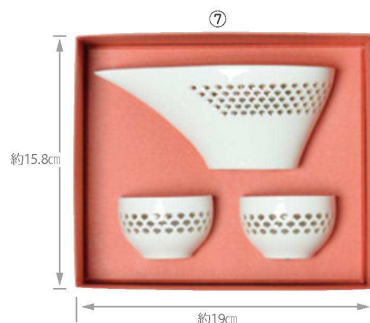

①783960  
タンブラー波 1本 箱入  
**2,200円(税抜)**  
(本体)約Φ7.6×H12cm(内高11.7cm)  
約200ml(8分目)/箱入重さ約230g  
(箱)約8.5×13×H8cm  
材質:磁器/生産国:(本体)中国・(箱)日本  
セット日本/貼箱入/企画・デザイン:日本

**New**

②783946  
タンブラー華 1本 箱入  
**2,200円(税抜)**  
(本体)約Φ7.6×H12cm(内高11.7cm)  
約200ml(8分目)/箱入重さ約230g  
(箱)約8.5×13×H8cm  
材質:磁器/生産国:(本体)中国・(箱)日本  
セット日本/貼箱入/企画・デザイン:日本

**New**

③783953  
タンブラー波華セット  
**3,500円(税抜)**  
(本体)約Φ7.6×H12cm(内高11.7cm)  
約200ml(8分目)/箱入重さ約445g  
(箱)約16.5×13×H8cm  
材質:磁器/生産国:(本体)中国・(箱)日本  
セット日本/貼箱入/企画・デザイン:日本

**New**

④801589  
ほたる 酒器 3点セット **3,000円(税抜)**  
(とっくり)約Φ6.2×5.1×H14cm(内高14cm)/約140ml/重さ約140g  
(ぐいのみ)約Φ5.9×H4.1cm(内高3.5cm)/約50ml/重さ約30g  
(箱)約16×19×H7cm/材質:陶器  
生産国:(本体)中国・(箱)日本/セット日本/貼箱入/企画・デザイン:日本

⑤801596  
ほたる ぐいのみ 2点セット **1,300円(税抜)**  
(本体)約Φ5.9×H4.1cm(内高3.5cm)  
(箱)約13.1×6.6×H4.5cm/重さ約110g/材質:陶器  
生産国:(本体)中国・(箱)日本/セット日本/貼箱入  
企画・デザイン:日本

⑥801602  
ほたる ぐいのみ 5点セット **2,900円(税抜)**  
(本体)約Φ5.9×H4.1cm(内高3.5cm)/(箱)約31.6×6.6×H4.5cm/重さ約250g  
材質:陶器/生産国:(本体)中国・(箱)日本/セット日本/貼箱入  
企画・デザイン:日本

ホテルやレストランで使用されているプロユースの酒器を、ご家庭でのくつろぎの時間にお楽しみください。

⑦801633  
ほたる片口 酒器 3点セット **3,200円(税抜)**  
(片口)約Φ15×8.2×H6.2cm(内高6cm)/約200ml/重さ約120g  
(ぐいのみ)約Φ6.2×H3.9cm(内高3.5cm)/約75ml/重さ約30g  
(箱)約19×15.8×H8.8cm/材質:陶器  
生産国:(本体)中国・(箱)日本/セット日本/貼箱入/企画・デザイン:日本