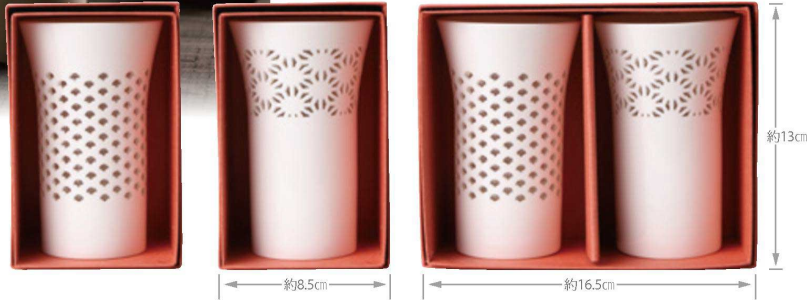

パンフレット番号	問合せ先	電話番号
20630-73	株式会社クイックパック	0564-59-3525

弁当箱  
アウトドア  
カトラリー  
キッチンツール  
テーブルウェア  
テイクアウト  
雑貨  
酒器  
ギフト  
バスグッズ  
バッグ

Hotaru  
**ほたる**  
Japanese rice wine pottery

旅館やホテルなどで  
愛用されている  
特別なひと時を演出する  
酒器です。  
晩酌やおもてなしの席に、  
ギフトにもおすすめです。

①783960  
タンブラー波 1本 箱入  
**2,200円(税抜)**  
(本体)約Φ7.6×H12cm(内高11.7cm)  
約200ml(8分目)/箱入重さ約230g  
(箱)約8.5×13×H8cm  
材質:磁器/生産国:(本体)中国・(箱)日本  
セット日本/貼箱入/企画・デザイン:日本

**New**

②783946  
タンブラー華 1本 箱入  
**2,200円(税抜)**  
(本体)約Φ7.6×H12cm(内高11.7cm)  
約200ml(8分目)/箱入重さ約230g  
(箱)約8.5×13×H8cm  
材質:磁器/生産国:(本体)中国・(箱)日本  
セット日本/貼箱入/企画・デザイン:日本

**New**

③783953  
タンブラー波華セット  
**3,500円(税抜)**  
(本体)約Φ7.6×H12cm(内高11.7cm)  
約200ml(8分目)/箱入重さ約445g  
(箱)約16.5×13×H8cm  
材質:磁器/生産国:(本体)中国・(箱)日本  
セット日本/貼箱入/企画・デザイン:日本

**New**

④801589  
ほたる 酒器 3点セット **3,000円(税抜)**  
(とっくり)約Φ6.2×5.1×H14cm(内高14cm)/約140ml/重さ約140g  
(ぐいのみ)約Φ5.9×H4.1cm(内高3.5cm)/約50ml/重さ約30g  
(箱)約16×19×H7cm/材質:陶器  
生産国:(本体)中国・(箱)日本/セット日本/貼箱入/企画・デザイン:日本

ホテルやレストランで使用されているプロユースの酒器を、ご家庭でのくつろぎの時間にお楽しみください。

⑦801633  
ほたる片口 酒器 3点セット **3,200円(税抜)**  
(片口)約Φ15×8.2×H6.2cm(内高6cm)/約200ml/重さ約120g  
(ぐいのみ)約Φ6.2×H3.9cm(内高3.5cm)/約75ml/重さ約30g  
(箱)約19×15.8×H8.8cm/材質:陶器  
生産国:(本体)中国・(箱)日本/セット日本/貼箱入/企画・デザイン:日本