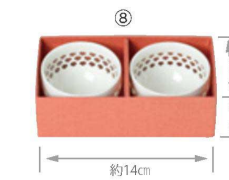

①783960  
タンブラー波 1本 箱入  
**2,200円(税抜)**  
(本体)約Φ7.6×H12cm(内高11.7cm)  
約200ml(8分目)/箱入重さ約230g  
(箱)約8.5×13×H8cm  
材質:磁器/生産国:(本体)中国・(箱)日本  
セット日本/貼箱入/企画・デザイン:日本

**New**

②783946  
タンブラー華 1本 箱入  
**2,200円(税抜)**  
(本体)約Φ7.6×H12cm(内高11.7cm)  
約200ml(8分目)/箱入重さ約230g  
(箱)約8.5×13×H8cm  
材質:磁器/生産国:(本体)中国・(箱)日本  
セット日本/貼箱入/企画・デザイン:日本

**New**

③783953  
タンブラー波華セット  
**3,500円(税抜)**  
(本体)約Φ7.6×H12cm(内高11.7cm)  
約200ml(8分目)/箱入重さ約445g  
(箱)約16.5×13×H8cm  
材質:磁器/生産国:(本体)中国・(箱)日本  
セット日本/貼箱入/企画・デザイン:日本

**New**

④801589  
ほたる 酒器 3点セット **3,000円(税抜)**  
(とっくり)約Φ6.2×5.1×H14cm(内高14cm)/約140ml/重さ約140g  
(ぐいのみ)約Φ5.9×H4.1cm(内高3.5cm)/約50ml/重さ約30g  
(箱)約16×19×H7cm/材質:陶器  
生産国:(本体)中国・(箱)日本/セット日本/貼箱入/企画・デザイン:日本

⑤801596  
ほたる ぐいのみ 2点セット **1,300円(税抜)**  
(本体)約Φ5.9×H4.1cm(内高3.5cm)  
(箱)約13.1×6.6×H4.5cm/重さ約110g/材質:陶器  
生産国:(本体)中国・(箱)日本/セット日本/貼箱入  
企画・デザイン:日本

⑥801602  
ほたる ぐいのみ 5点セット **2,900円(税抜)**  
(本体)約Φ5.9×H4.1cm(内高3.5cm)/(箱)約31.6×6.6×H4.5cm/重さ約250g  
材質:陶器/生産国:(本体)中国・(箱)日本/セット日本/貼箱入  
企画・デザイン:日本

ホテルやレストランで使用されているプロユースの酒器を、ご家庭でのくつろぎの時間にお楽しみください。

⑦801633  
ほたる片口 酒器 3点セット **3,200円(税抜)**  
(片口)約Φ15×8.2×H6.2cm(内高6cm)/約200ml/重さ約120g  
(ぐいのみ)約Φ6.2×H3.9cm(内高3.5cm)/約75ml/重さ約30g  
(箱)約19×15.8×H8.8cm/材質:陶器  
生産国:(本体)中国・(箱)日本/セット日本/貼箱入/企画・デザイン:日本