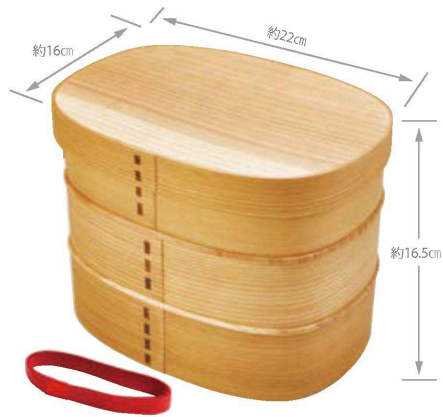

パンフレット番号	問合せ先	電話番号
20630-8	株式会社クイックパック	0564-59-3525

794232
 わっぱお重 かさねがさね **8,800円(税抜)**
 (外寸)約22×16×H16.5cm
 (身の外寸)約22×16×H16.5cm/重さ約395g/容量:約1100ml(1段あたり)/仕切なし
 材質:天然木/塗装:内・外側ウレタン/生産国:中国/※:食器洗浄機不可/ゴムバンド付/シュリンクパック
 ※ヘッダーなし

ご飯以外にも、
 パンやショートパスタなどを
 入れてお好みの
 ランチBOXに♪ **New**

854899
 杉 わっぱランチ弁当箱
3,700円(税抜)
 (外寸)約22×16.2×H6cm
 (身の外寸)約21.5×15×H5.5cm(内高4.8cm)
 重さ約230g/容量:約1100ml(1段あたり)
 仕切なし/材質:木製/塗装:内・外側ウレタン
 生産国:中国/※:食器洗浄機不可/ゴムバンド付/PP袋入
 ※ヘッダーなし

白松わっぱ 弁当箱 箱入でギフトにも

803972
 白松わっぱ弁当箱 スクエア **3,680円(税抜)**
 約18.4×12.4×H5.8cm(内高4.5cm)/重さ約280g
 容量:約600ml/材質:松/塗装:内・外側ウレタン
 生産国:中国/ゴムバンド付/仕切付/※:食器洗浄機不可
 貼箱入/箱サイズ:約19×13×H6cm

803781
 白松わっぱ弁当箱 まめ **3,280円(税抜)**
 約17×9×H5.4cm(内高4.5cm)/重さ約200g
 容量:約400ml/材質:松/塗装:内・外側ウレタン
 生産国:中国/ゴムバンド付/仕切付/※:食器洗浄機不可
 貼箱入/箱サイズ:約17.8×10×H5.8cm

803989
 白松わっぱ弁当箱 スリム **3,280円(税抜)**
 約18×8×H6cm(内高4.8cm)/重さ約175g
 容量:約400ml/材質:松/塗装:内・外側ウレタン
 生産国:中国/ゴムバンド付/仕切付/※:食器洗浄機不可
 貼箱入/箱サイズ:約18.8×9×H6.3cm

くりぬき弁当箱 KURINUKI BENTOBAKO 一本の木をくりぬいて作りました。

くりぬき弁当箱 **3,900円(税抜)**
 ①**887224** スクエア 重さ約220g/容量:約500ml ②**887231** オーバル 重さ約180g/容量:約410ml ③**887248** ピーンズ 重さ約205g/容量:約430ml
 約18.2×10.4×H5.5cm(内高3.5cm)/材質:天然木/塗装:内・外側ウレタン/生産国:中国/仕切なし/食器洗浄機不可/PP袋入