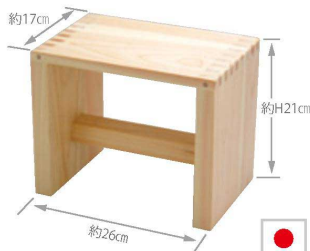

856350
天然木風呂椅子(大)
6,300円(税抜)
約30.5×18×H23cm/重さ約1.4kg
材質:天然木(無塗装)/生産国:中国

826735
ひのき風呂椅子(中)
5,000円(税抜)
約25.5×16.5×H15.5cm/重さ約1.1kg
材質:ひのき(無塗装)/生産国:日本

824625
ひのき風呂椅子(大)
6,700円(税抜)
約30.5×18×H19cm/重さ約1.4kg
材質:ひのき(無塗装)/生産国:日本

826995
ひのき風呂椅子(大高)
8,100円(税抜)
約30.5×18×H23cm/重さ約1.7kg
材質:ひのき(無塗装)/生産国:日本

885541
ひのき湯浴の椅子 **7,100円(税抜)**
約26×17×H21cm/重さ約1.2kg/材質:ひのき(無塗装)
生産国:日本/箱入

座ったまま身体を洗いやす
い字加工と、座りやすく立
ち上がりやすくするために
高めの座面に設計しました。
お尻に当たる部分はやわら
かなライン加工を施し、痛く
なりにくくなっています。