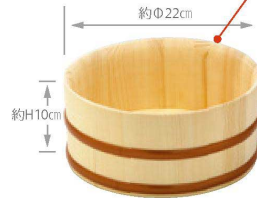

酒器

ギフト

バスグッズ

バッグ

ひのきの湯桶で
まったりタイム

口薄仕様は、持ちやすい形状で
見た目にもスマートな印象です。

124626
天然木湯桶(口厚) **3,100円(税抜)**
約Φ22×H10cm(内高8.5cm)/重さ約400g
材質:(本体)天然木/無塗装
(タガ)ポリプロピレン
生産国:中国/シュリンクパック

838271
天然木湯桶(口薄) **3,000円(税抜)**
約Φ22×H10cm(内高8.5cm)/重さ約400g
材質:(本体)天然木/無塗装
(タガ)ポリプロピレン
生産国:中国/シュリンクパック

838288
天然木片手湯桶 **3,300円(税抜)**
約Φ14.5×H23cm(内高9.7cm)(桶高H11cm)
材質:(本体)天然木/無塗装/重さ約230g
(タガ)ポリプロピレン
生産国:中国/シュリンクパック

※パッケージなし

838264
天然木風呂椅子(小)
3,500円(税抜)
約24×14×H17cm/重さ約800g
材質:天然木(無塗装)/生産国:中国

838295
天然木風呂椅子(中)
3,800円(税抜)
約26×15.5×H18cm/重さ約900g
材質:天然木(無塗装)/生産国:中国