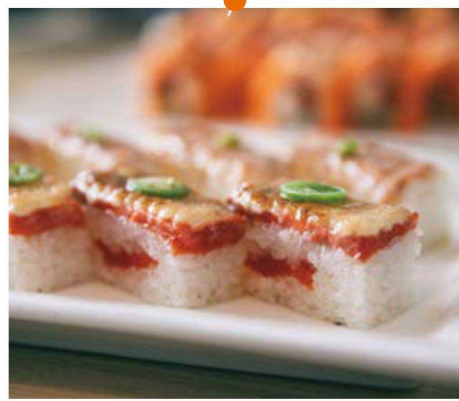

ひのき押寿司器トレイ

- ⑨844081 16切用 **3,100円**(税抜) 約58×9.4×H1.2cm/重さ約200g
 - ⑩844098 10切用 **2,500円**(税抜) 約40×9.4×H1.2cm/重さ約190g
- 材質:ひのき/塗装:ウレタン/生産国:日本/シュリンクパック

お弁当や
パーティーにも
プロの道具です!!

ひのき押寿司器トレイで、
押寿司を美しく盛り付け
られます。