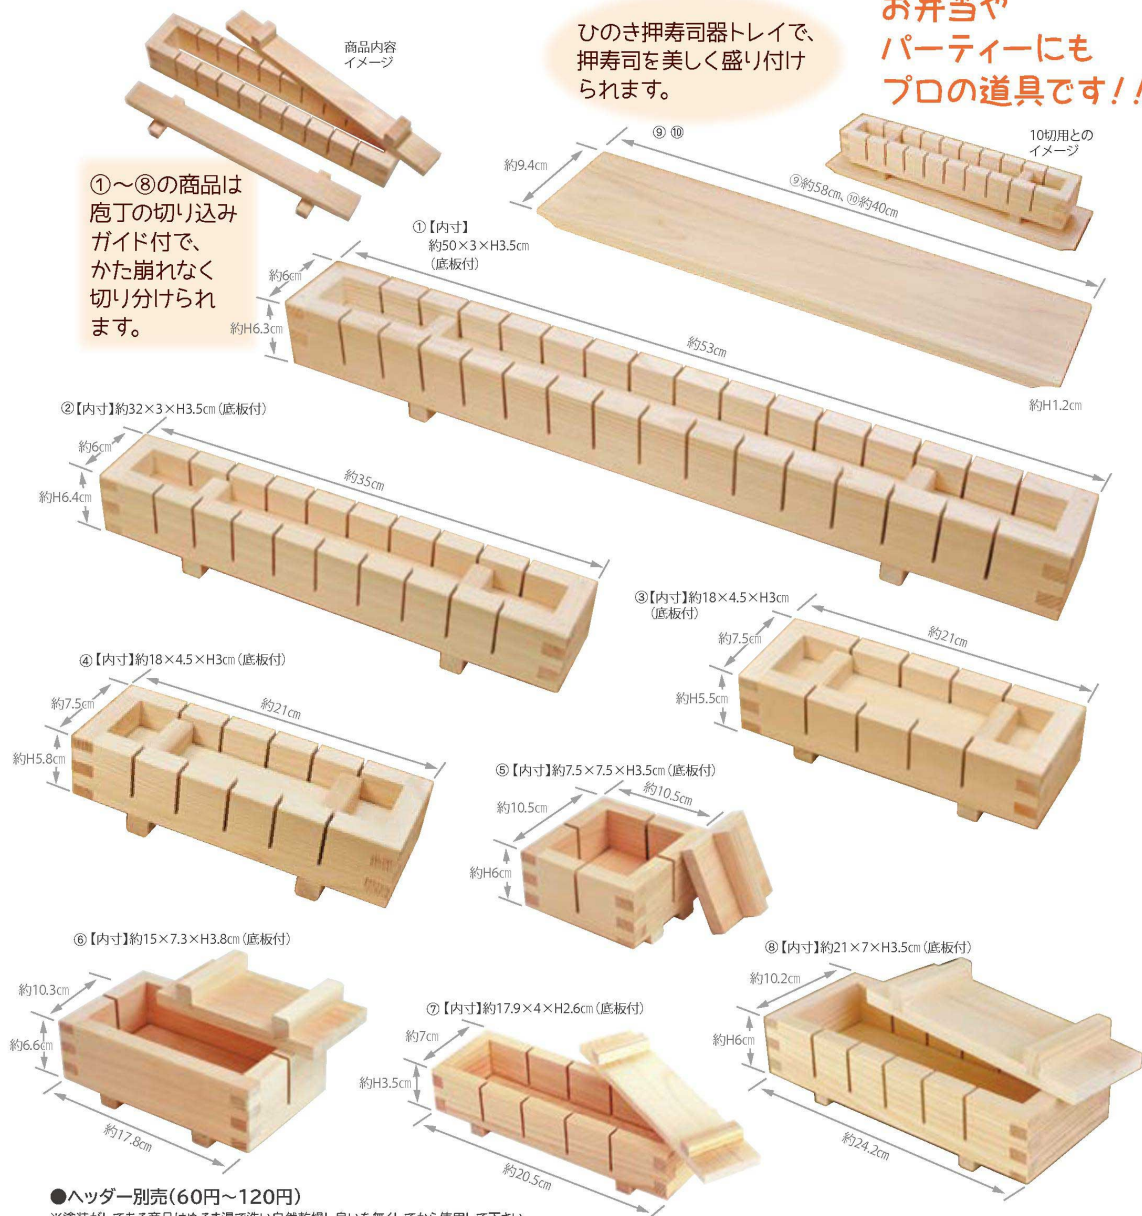

ひのき押寿司器トレイ

- ⑨844081 16切用 **3,100円**(税抜) 約58×9.4×H1.2cm/重さ約200g
 - ⑩844098 10切用 **2,500円**(税抜) 約40×9.4×H1.2cm/重さ約190g
- 材質:ひのき/塗装:ウレタン/生産国:日本/シュリンクパック

お弁当や
パーティーにも
プロの道具です!!

ひのき押寿司器トレイで、
押寿司を美しく盛り付け
られます。

①～⑧の商品は
庖丁の切り込み
ガイド付で、
かた崩れなく
切り分けられ
ます。

●ヘッダー別売(60円～120円)

※塗装がしてある商品はぬるま湯で洗い自然乾燥し臭いを無くしてから使用して下さい。

※塗装は永久的なものではありません。ご使用状況により塗装の耐久性は異なります。

※天然素材を使用した製品は、色・木目・重さ等は若干のばらつきがでる場合がございます。また商品の寸法、色、形状はカタログと多少異なる場合がございます。ご了承ください。