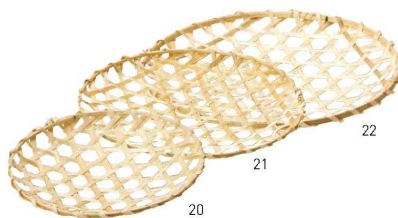

12

13

竹六ツ目BOX・小丸(のせ蓋付)

20-109-12 (23605)	小	250円
身約φ8×H6cm		
20-109-13 (23606)	大	280円
身約φ10×H7cm		

14

15

竹舞BOX・角

20-109-14 (23573)	小	660円
身約16×16×H4.5cm		
20-109-15 (23574)	大	850円
身約21×21×H4.5cm		

16

17

竹六ツ目BOX

20-109-16 (23603)	長角	800円
身約23×15.5×H5cm		
20-109-17 (23604)	細	600円
身約22×8×H6cm		

18

19

20

21

22

竹六ツ目編み皿(並)

20-109-18 (22678)	12cm	155円	約φ12×H2cm
20-109-19 (22679)	15cm	170円	約φ15×H2cm
20-109-20 (22680)	18cm	185円	約φ18×H2.5cm
20-109-21 (22681)	21cm	200円	約φ21×H2.5cm
20-109-22 (22682)	24cm	225円	約φ24×H2.5cm