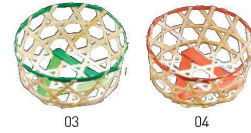

珍味籠 丸大

20-110-03(22512) 青	90円	約φ6×H3cm
20-110-04(22513) 茶	90円	約φ6×H3cm