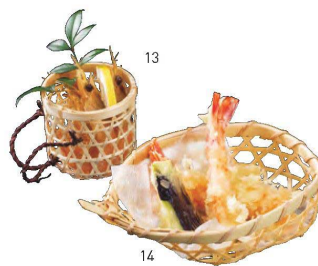

パンフレット番号	問合せ先	電話番号
20631-110	株式会社クイックパック	0564-59-3525

珍味籠 のし

20-110-01(22516) 青	130円	約φ7×H6cm
20-110-02(22517) 茶	130円	約φ7×H6cm

珍味籠 丸大

20-110-03(22512) 青	90円	約φ6×H3cm
20-110-04(22513) 茶	90円	約φ6×H3cm

珍味籠 丸小

20-110-05(22514) 青	95円	約φ4.5×H2.5cm
20-110-06(22515) 茶	95円	約φ4.5×H2.5cm

珍味籠 六ツ目丸

20-110-07(22524) 青	130円	約φ8×H3cm
20-110-08(22525) 茶	130円	約φ8×H3cm

珍味籠 三つ葉

20-110-09(22500) 青	115円	約φ7×6.5×H3.5cm
20-110-10(22501) 茶	115円	約φ7×6.5×H3.5cm

結び手籠

20-110-11(22626)	210円	約φ6×H10cm
------------------	------	-----------

かまくら籠

20-110-12(22625)	230円	約φ6×H12.5cm
------------------	------	-------------

竹珍味籠しよいこ付

20-110-13(22571)	180円	約φ5.2×H5cm
------------------	------	------------

笹舟珍味籠

20-110-14(22570)	890円	約15×9×H6.5cm
------------------	------	--------------

竹月型籠

20-110-15(14250)	180円	約9.5×8.5×H8.5cm
------------------	------	-----------------

*1c/s=50入

竹箕

20-110-16(14162)	90円	約9×8.5cm
------------------	-----	----------

竹折りの友箕

20-110-17(14161)	75円	約7.5×6.5cm
------------------	-----	------------