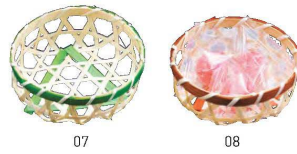

パンフレット番号	問合せ先	電話番号
20631-110	株式会社クイックパック	0564-59-3525

珍味籠 のし

20-110-01(22516) 青	130円	約φ7×H6cm
20-110-02(22517) 茶	130円	約φ7×H6cm

珍味籠 丸大

20-110-03(22512) 青	90円	約φ6×H3cm
20-110-04(22513) 茶	90円	約φ6×H3cm

珍味籠 丸小

20-110-05(22514) 青	95円	約φ4.5×H2.5cm
20-110-06(22515) 茶	95円	約φ4.5×H2.5cm

珍味籠 六ツ目丸

20-110-07(22524) 青	130円	約φ8×H3cm
20-110-08(22525) 茶	130円	約φ8×H3cm

珍味籠 三つ葉

20-110-09(22500) 青	115円	約φ7×6.5×H3.5cm
20-110-10(22501) 茶	115円	約φ7×6.5×H3.5cm

結び手籠

20-110-11(22626)	210円	約φ6×H10cm
------------------	------	-----------