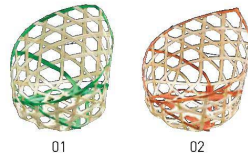

パンフレット番号	問合せ先	電話番号
20631-110	株式会社クイックパック	0564-59-3525

珍味籠 のし

20-110-01(22516) 青	130円	約φ7×H6cm
20-110-02(22517) 茶	130円	約φ7×H6cm

珍味籠 丸大

20-110-03(22512) 青	90円	約φ6×H3cm
20-110-04(22513) 茶	90円	約φ6×H3cm

珍味籠 丸小

20-110-05(22514) 青	95円	約φ4.5×H2.5cm
20-110-06(22515) 茶	95円	約φ4.5×H2.5cm

珍味籠 六ツ目丸

20-110-07(22524) 青	130円	約φ8×H3cm
20-110-08(22525) 茶	130円	約φ8×H3cm

珍味籠 三つ葉

20-110-09(22500) 青	115円	約φ7×6.5×H3.5cm
20-110-10(22501) 茶	115円	約φ7×6.5×H3.5cm

結び手籠

20-110-11(22626)	210円	約φ6×H10cm
------------------	------	-----------