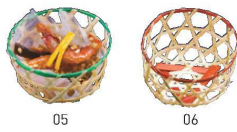

パンフレット番号	問合せ先	電話番号
20631-110	株式会社クイックパック	0564-59-3525

珍味籠 のし

20-110-01(22516) 青	130円	約φ7×H6cm
20-110-02(22517) 茶	130円	約φ7×H6cm

珍味籠 丸大

20-110-03(22512) 青	90円	約φ6×H3cm
20-110-04(22513) 茶	90円	約φ6×H3cm

珍味籠 丸小

20-110-05(22514) 青	95円	約φ4.5×H2.5cm
20-110-06(22515) 茶	95円	約φ4.5×H2.5cm

珍味籠 六ツ目丸

20-110-07(22524) 青	130円	約φ8×H3cm
20-110-08(22525) 茶	130円	約φ8×H3cm

珍味籠 三つ葉

20-110-09(22500) 青	115円	約φ7×6.5×H3.5cm
20-110-10(22501) 茶	115円	約φ7×6.5×H3.5cm

結び手籠

20-110-11(22626)	210円	約φ6×H10cm
------------------	------	-----------