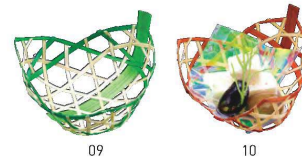

パンフレット番号	問合せ先	電話番号
20631-110	株式会社クイックパック	0564-59-3525

珍味籠 のし

20-110-01(22516) 青	130円	約φ7×H6cm
20-110-02(22517) 茶	130円	約φ7×H6cm

珍味籠 丸大

20-110-03(22512) 青	90円	約φ6×H3cm
20-110-04(22513) 茶	90円	約φ6×H3cm

珍味籠 丸小

20-110-05(22514) 青	95円	約φ4.5×H2.5cm
20-110-06(22515) 茶	95円	約φ4.5×H2.5cm

珍味籠 六ツ目丸

20-110-07(22524) 青	130円	約φ8×H3cm
20-110-08(22525) 茶	130円	約φ8×H3cm

珍味籠 三つ葉

20-110-09(22500) 青	115円	約φ7×6.5×H3.5cm
20-110-10(22501) 茶	115円	約φ7×6.5×H3.5cm

結び手籠

20-110-11(22626)	210円	約φ6×H10cm
------------------	------	-----------