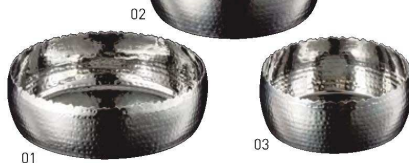

飯器

皿
料理箱

盛込

ピラフエ

小鉢
珍珠入

酒の器

演出小物

紙製品

卓上用品

陳列備品

注意

品名検索

番号検索

ステンレス植目 浅型盛鉢

20-113-01(23979) 大	6,300円	約φ23×H6.8cm
20-113-02(23980) 中	5,000円	約φ19.5×H6.8cm
20-113-03(23981) 小	4,100円	約φ17×H6.8cm

ステンレス植目 浅型盛鉢用目皿

20-113-04(29046) 大用	3,700円	約φ21×H3.5cm
20-113-05(29047) 中用	3,300円	約φ18×H3.5cm
20-113-06(29048) 小用	2,900円	約φ15.7×H3.5cm

※材質:天然木(ウレタン塗装) ※目皿のみ

※銀州は別売

盛鉢としてもお使いいただけます。

ステンレス植目 深型楕円盛器

20-113-07(23966) 特大	4,200円	約37.5×21.2×H8.6cm
20-113-08(23967) 大	2,700円	約19.3×15.5×H5.6cm