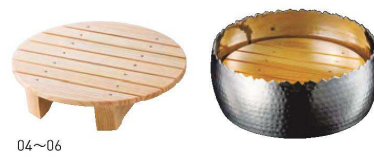

飯器

皿
料理箱

盛込

ピラフエ

小鉢
珍珠入

酒の器

演出小物

紙製品

卓上用品

陳列備品

注意

品名検索

番号検索

ステンレス植目 浅型盛鉢

20-113-01(23979) 大	6,300円	約φ23×H6.8cm
20-113-02(23980) 中	5,000円	約φ19.5×H6.8cm
20-113-03(23981) 小	4,100円	約φ17×H6.8cm

ステンレス植目 浅型盛鉢用目皿

20-113-04(29046) 大用	3,700円	約φ21×H3.5cm
20-113-05(29047) 中用	3,300円	約φ18×H3.5cm
20-113-06(29048) 小用	2,900円	約φ15.7×H3.5cm

※材質:天然木(ウレタン塗装) ※目皿のみ

※銀州は別売

盛鉢としてもお使いいただけます。

ステンレス植目 深型楕円盛器

20-113-07(23966) 特大	4,200円	約37.5×21.2×H8.6cm
20-113-08(23967) 大	2,700円	約19.3×15.5×H5.6cm