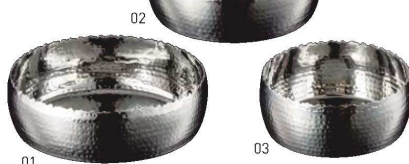

飯器

皿
料理箱

盛込

ピラミ
ス

小鉢
珍珠入

酒の器

演出小物

紙製品

卓上用品

陳列備品

注意

品名検索

番号検索

ステンレス植目 浅型盛鉢

20-113-01(23979) 大	6,300円	約φ23×H6.8cm
20-113-02(23980) 中	5,000円	約φ19.5×H6.8cm
20-113-03(23981) 小	4,100円	約φ17×H6.8cm

ステンレス植目 浅型盛鉢用目皿

20-113-04(29046) 大用	3,700円	約φ21×H3.5cm
20-113-05(29047) 中用	3,300円	約φ18×H3.5cm
20-113-06(29048) 小用	2,900円	約φ15.7×H3.5cm

*材質:天然木(ウレタン塗装) *目皿のみ

※銀州は別売

盛鉢としてもお使いいただけます。

ステンレス植目 深型楕円盛器

20-113-07(23966) 特大	4,200円	約37.5×21.2×H8.6cm
20-113-08(23967) 大	2,700円	約19.3×15.5×H5.6cm