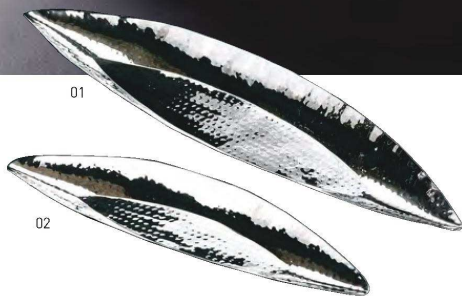

パンフレット番号	問合せ先	電話番号
20631-114	株式会社クイックパック	0564-59-3525

ステンレス植目 木の葉型盛器

20-114-01(23954) 大 4,100円 約56.5×14.5×H3.5cm
 20-114-02(23955) 小 3,000円 約40×11×H3cm

ステンレス植目 丸小鉢

20-114-03(23978) 3,100円 約φ15×H7cm

ステンレス植目 サラダボウル

20-114-04(23982) L 3,300円 約φ19.5×H8.2cm
 20-114-05(23983) S 1,900円 約φ13×H5.9cm

ステンレス植目 花びら鍋

20-114-06(23971) 3,100円 約φ18×H5.2cm
 ※ステンレス目皿5寸(20-121-04)は別売

盛鉢としてもお使いいただけます。

銀彩
盛器・ボウル

調理道具
せいろ

鍋
フクロ

うば
うどん