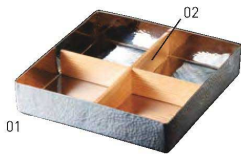

卓上用品

陳列備品

注意

品名検索

番号検索

注意

銀彩弁当箱

20-117-01(29070) 6,300円
約20×20×H4.6cm / 内寸約19.7×19.7×H4.2cm
※仕切別売

銀彩弁当箱用 杉すのこ

20-117-03(29072) 4,500円
約19.4×19.4×H3.6cm
※中子はミニサイズ(P249~250)よりお選びください。

銀彩弁当箱用 印籠蓋 春慶塗

20-117-04(28004) 6,000円
約21×21×H1.8cm
※蓋のみ

銀彩弁当箱用 杉仕切

20-117-02(29071) 1,600円
約19.4×19.4×H2.5cm(1割内寸約9.5×9.5cm)
※仕切のみ

仕切やすのこで使い分けできる
輝く弁当箱

ステンレス植目 プレート(マット)

20-117-05(29058) 正角 3,000円
約21.4×21.4×H1cm
20-117-06(29057) 長角・大 3,000円
約32.2×10.6×H1cm
※丸脚付 ※プレートのみ

脚付で単体で盛台としても

木和美トレイ

20-117-07(27067) 正角・大 2,500円
約23.2×23.2×H2.1cm / 内寸約21.8×21.8×H1.3cm
20-117-08(27068) 長角 2,200円
約34.1×12.5×H2.1cm / 内寸約32.7×11.1×H1.3cm
※材質:天然木 ※木製トレイのみ、プレート別売