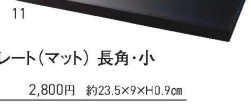

卓上用品

陳列備品

注意

品名検索

番号検索

注意

銀彩弁当箱

20-117-01(29070) 6,300円
約20×20×H4.6cm / 内寸約19.7×19.7×H4.2cm
※仕切別売

銀彩弁当箱用 杉すのこ

20-117-03(29072) 4,500円
約19.4×19.4×H3.6cm
※中子はミニサイズ(P249~250)よりお選びください。

銀彩弁当箱用 印籠蓋 春慶塗

20-117-04(28004) 6,000円
約21×21×H1.8cm
※蓋のみ

銀彩弁当箱用 杉仕切

20-117-02(29071) 1,600円
約19.4×19.4×H2.5cm(1割内寸約9.5×9.5cm)
※仕切のみ

仕切やすのこで使い分けできる
輝く弁当箱

ステンレス植目 プレート(マット)

20-117-05(29058) 正角 3,000円
約21.4×21.4×H1cm
20-117-06(29057) 長角・大 3,000円
約32.2×10.6×H1cm
※丸脚付 ※プレートのみ

脚付で単体で盛台としても

木和美トレイ

20-117-07(27067) 正角・大 2,500円
約23.2×23.2×H2.1cm / 内寸約21.8×21.8×H1.3cm
20-117-08(27068) 長角 2,200円
約34.1×12.5×H2.1cm / 内寸約32.7×11.1×H1.3cm
※材質:天然木 ※木製トレイのみ、プレート別売