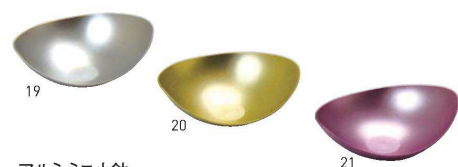

盛込

ピラフエ

小鉢
珍珠入

酒の器

演出小物

紙製品

卓上用品

陳列備品

注意

品名検索

番号検索

ステンレス植目 カップ

20-119-08(23984) S 850円 約φ6.2×H3.8cm
20-119-09(23985) M 930円 約φ8.5×H3.5cm

ステンレス植目 トレイ

20-119-10(23986) S 930円 約φ9.5×H1.8cm
20-119-11(23987) M 1,300円 約φ12×H2.2cm

ステンレス植目 浅型丸ミニ鉢

20-119-12(23996) 1,300円 約φ10.2×H3.1cm

ステンレス植目 片口

20-119-13(23993) S 900円 約φ6.3×6.1×H3.8cm
20-119-14(23994) M 1,100円 約φ8.7×8.4×H3.5cm
20-119-15(23995) L 1,900円 約φ9.5×9×H8.1cm

ステンレス丸千代口

20-119-16(29055) シルバー 1,650円 約φ5.8×H3cm
20-119-17(29056) 内金 3,300円 約φ5.8×H3cm

※容量:満約50ml、※国産品

ステンレス植目 ボトルクーラー

20-119-18(12394) 5,200円
約φ17.5×H14cm

アルミ製 耐久性に優れたアルマイト加工

アルミ ミニ小鉢

20-119-19(23947) シルバー 1,100円
20-119-20(23948) シャンパンゴールド 1,100円
20-119-21(23949) ピンクゴールド 1,100円

約8.5×7×H2.7cm
※アルミニウム(アルマイト加工)