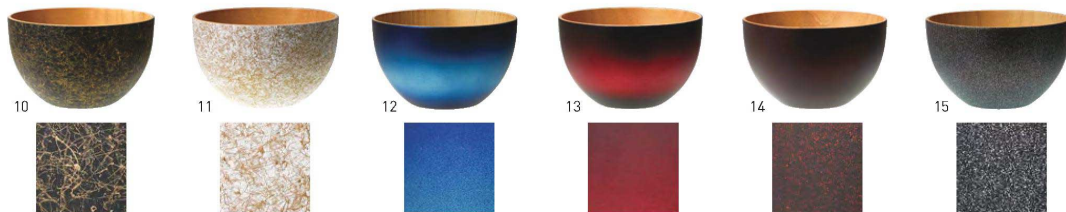

20-154-04(32503) 大	2,300円	約φ12.5×H7.8cm
20-154-05(32504) 中	1,850円	約φ11.5×H6.8cm
20-154-06(32505) 小	1,680円	約φ10.5×H6cm

強化塗装・木製ボウル

木製のお碗のナチュラルな木目を生かしながら、
水分に強く、耐久性を高める
ガラス系の強化塗装を施しました。

内側は木目を生かしながら、
外面をカラーで仕上げたボウルは、
別注にて他のカラーも承ります。 **見積**

強化塗装・木製ナチュラルボウル

20-154-07(32510) 大	2,900円	約φ12.6×H7.8cm
20-154-08(32511) 中	2,400円	約φ11.6×H6.8cm
20-154-09(32512) 小	2,000円	約φ10×H6cm

※硝子系強化塗装付

強化塗装・木製ボウル(中)

20-154-10(32513) 乱糸ブラック	3,800円	20-154-12(32515) グラデーションブルー	3,800円	20-154-14(32517) いぶし銅	3,800円
20-154-11(32514) 乱糸ホワイト	3,800円	20-154-13(32516) グラデーションレッド	3,800円	20-154-15(32518) いぶし銀	3,800円