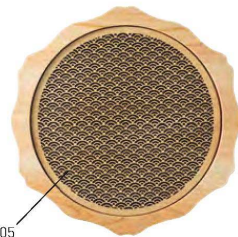

卓上用品

陳列備品

注意

品名検索

番号検索

形状の美しさと、使いやすさが融合したくりぬきのトレー。細密膳とも組み合わせ可能。

01 A

02 B

03 C

04 D

ひのきくり抜き料理トレイ

20-159-01 (38178) A	15,000円
20-159-02 (38179) B	15,000円
20-159-03 (38180) C	15,000円
20-159-04 (38181) D	15,000円

約φ33×H1.5cm

ひのき細密膳 丸(小)

20-159-05 (38135) 青海波	12,500円
20-159-06 (38136) 麻の葉	12,500円
20-159-07 (38137) 七宝	12,500円

約φ27×t 0.5cm ※トレイ別売

05

06

07

08

09

国産くるみ材を使用した
レリーフが美しいお皿

国産くるみ彫刻多目的トレイ・丸型

20-159-08 (15602)	19,500円
-------------------	---------

約φ33×H1.2cm
※材質:国産くるみ無垢材(剥ぎ合わせ)

国産くるみ彫刻多目的トレイ・オーバル型

20-159-09 (15603)	17,800円
-------------------	---------

約33×19×H1.2cm
※材質:国産くるみ無垢材(剥ぎ合わせ)