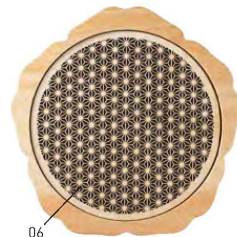

卓上用品

陳列備品

注意

品名検索

番号検索

形状の美しさと、使いやすさが融合したくりぬきのトレー。細密膳とも組み合わせ可能。

01 A

02 B

03 C

04 D

ひのきくり抜き料理トレイ

20-159-01 (38178) A	15,000円
20-159-02 (38179) B	15,000円
20-159-03 (38180) C	15,000円
20-159-04 (38181) D	15,000円

約φ33×H1.5cm

ひのき細密膳 丸(小)

20-159-05 (38135) 青海波	12,500円
20-159-06 (38136) 麻の葉	12,500円
20-159-07 (38137) 七宝	12,500円

約φ27×t 0.5cm ※トレイ別売

05

06

07

08

09

国産くるみ材を使用した
レリーフが美しいお皿

国産くるみ彫刻多目的トレイ・丸型

20-159-08 (15602)	19,500円
-------------------	---------

約φ33×H1.2cm
※材質:国産くるみ無垢材(剥ぎ合わせ)

国産くるみ彫刻多目的トレイ・オーバル型

20-159-09 (15603)	17,800円
-------------------	---------

約33×19×H1.2cm
※材質:国産くるみ無垢材(剥ぎ合わせ)