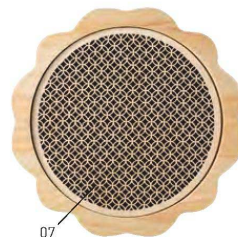

卓上用品

陳列備品

注意

品名検索

番号検索

形状の美しさと、使いやすさが融合したくりぬきのトレー。細密膳とも組み合わせ可能。

01 A

02 B

03 C

04 D

ひのきくり抜き料理トレイ

20-159-01 (38178) A	15,000円
20-159-02 (38179) B	15,000円
20-159-03 (38180) C	15,000円
20-159-04 (38181) D	15,000円

約φ33×H1.5cm

ひのき細密膳 丸(小)

20-159-05 (38135) 青海波	12,500円
20-159-06 (38136) 麻の葉	12,500円
20-159-07 (38137) 七宝	12,500円

約φ27×t 0.5cm ※トレイ別売

05

06

07

08

09

国産くるみ材を使用した
レリーフが美しいお皿

国産くるみ彫刻多目的トレイ・丸型