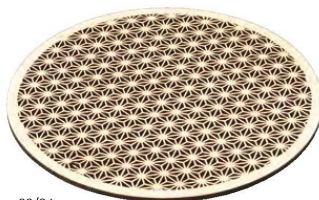

## ひのき細密膳

レーザ加工により細密な文様を施したシリーズです。  
最新の高度な技術と伝統柄の融合が新鮮な驚きを与えます。

※板のサイズの歩留まりの関係で柄が多少大きくなる場合があります。

01/02

### ひのき細密膳 丸 青海波

20-161-01(38132) 大 21,500円 約φ36×t0.5cm  
20-161-02(38135) 小 12,500円 約φ27×t0.5cm

※アクリル別売

03/04

### ひのき細密膳 丸 麻の葉

20-161-03(38133) 大 21,500円 約φ36×t0.5cm  
20-161-04(38136) 小 12,500円 約φ27×t0.5cm

※アクリル別売

05/06