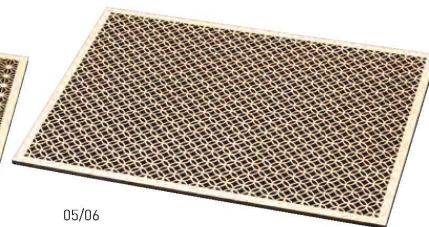

卓上用品

陳列備品

説明

品名検索

番号検索

番号検索

01/02

ひのき細密膳 長角 青海波

20-162-01(38138) 大 24,000円 約42×33×t0.5cm
20-162-02(38141) 小 20,000円 約39×30×t0.5cm
※アクリル別売

03/04

ひのき細密膳 長角 麻の葉

20-162-03(38139) 大 24,000円 約42×33×t0.5cm
20-162-04(38142) 小 20,000円 約39×30×t0.5cm
※アクリル別売

05/06

ひのき細密膳 長角 七宝

20-162-05(38140) 大 24,000円 約42×33×t0.5cm
20-162-06(38143) 小 20,000円 約39×30×t0.5cm
※アクリル別売

アクリル板を組み合わせれば
直接お料理を盛り付けられます。

07/08

ひのき細密膳 長角用アクリル板

20-162-07(38146) 大 9,700円 約43×34×t0.5cm
20-162-08(38147) 小 9,000円 約40×31×t0.5cm
※アクリルのみ