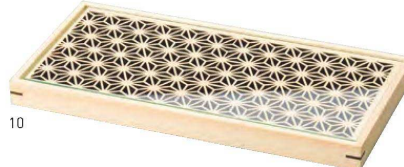

ひのき細密膳 長角 七宝

20-162-05(38140) 大 24,000円 約42×33×t0.5cm
20-162-06(38143) 小 20,000円 約39×30×t0.5cm
※アクリル別売

アクリル板を組み合わせれば
直接お料理を盛り付けられます。

07/08

ひのき細密膳 長角用アクリル板

20-162-07(38146) 大 9,700円 約43×34×t0.5cm
20-162-08(38147) 小 9,000円 約40×31×t0.5cm
※アクリルのみ

セットでも単体でもご使用いただけます。

10

ひのき細密・ガラス盛器 蓋

20-162-09(28025) 青海波 10,500円
20-162-10(28026) 麻の葉 10,500円
20-162-11(28027) 七宝 10,500円
約26×13×H2cm
※ガラス・枠・板セット(身別売)

ガラス・枠・板は取り外し可能

12

ひのき細密・ガラス盛器 身 **積重**

20-162-12(28028) 3,130円
約24.8×11.8×H3cm (内寸約23.3×10.4×H1.7cm)
※身のみ