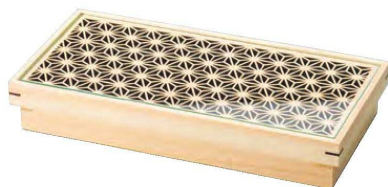

ひのき細密膳 長角 七宝

20-162-05(38140) 大 24,000円 約42×33×t0.5cm
20-162-06(38143) 小 20,000円 約39×30×t0.5cm
※アクリル別売

アクリル板を組み合わせれば
直接お料理を盛り付けられます。

07/08

ひのき細密膳 長角用アクリル板

20-162-07(38146) 大 9,700円 約43×34×t0.5cm
20-162-08(38147) 小 9,000円 約40×31×t0.5cm
※アクリルのみ

セットでも単体でもご使用いただけます。

10

ひのき細密・ガラス盛器 蓋

20-162-09(28025) 青海波 10,500円
20-162-10(28026) 麻の葉 10,500円
20-162-11(28027) 七宝 10,500円
約26×13×H2cm
※ガラス・枠・板セット(身別売)

ガラス・枠・板は取り外し可能

12

ひのき細密・ガラス盛器 身 **積重**

20-162-12(28028) 3,130円
約24.8×11.8×H3cm (内寸約23.3×10.4×H1.7cm)
※身のみ