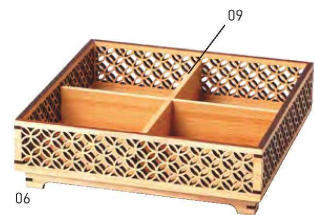

陳列備品

注意

品名検索

番号検索

01

ひのき細密盛器 青海波 **積重**  
20-163-01(27575) 15,500円  
約21×21×H4.7cm / 内寸約20×20×H4cm

02

ひのき細密盛器 麻の葉 **積重**  
20-163-02(27577) 15,500円  
約21×21×H4.7cm / 内寸約20×20×H4cm

03

ひのき細密盛器 七宝 **積重**  
20-163-03(27579) 15,500円  
約21×21×H4.7cm / 内寸約20×20×H4cm

(足付)

04

ひのき細密盛器(足付) 青海波 **積重**  
20-163-04(38173) 20,000円  
約21×21×H6.5cm / 内寸約20×20×H4cm

05

ひのき細密盛器(足付) 麻の葉 **積重**  
20-163-05(38174) 20,000円  
約21×21×H6.5cm / 内寸約20×20×H4cm

06

ひのき細密盛器(足付) 七宝 **積重**  
20-163-06(38175) 20,000円  
約21×21×H6.5cm / 内寸約20×20×H4cm  
※仕切別売

07

ひのき細密盛器用 春慶印籠蓋  
20-163-07(28004) 6,000円  
約21×21×H1.8cm  
※蓋のみ ※裏木留春慶塗

08

ひのき細密盛器用 春慶のせ蓋  
20-163-08(28005) 4,100円  
約21×21×H0.6cm  
※蓋のみ ※裏木留春慶塗

09

ひのき細密盛器 仕切のみ  
20-163-09(27582) 1,400円  
約19.8×19.8×H3.5cm  
※仕切のみ