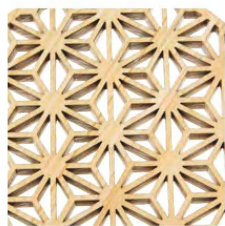

パンフレット番号	問合せ先	電話番号
20631-164	株式会社クイックパック	0564-59-3525

青海波

麻の葉

七宝

02

EX polymer
EXポリマー塗装

細密高台盛器

20-164-01(38110) 青海波	15,000円
20-164-02(38111) 麻の葉	15,000円
20-164-03(38112) 七宝	15,000円
約24×7.5×H7.5cm/内寸約23×6.4×H0.5cm	
*材質:桜(底板のみ杉)	
*EXポリマー塗装 > P22参照	

20-164-07(28014) 青海波	12,500円
20-164-08(28015) 麻の葉	12,500円
20-164-09(28016) 七宝	12,500円
約21×21×H3cm/内寸約20×20×H2.4cm	

ひのき細密盛器・料理箱・膳

調理道具
せいろ

鍋
フクロ

うば
うせん

竹製品

銀彩
金彩

弁当