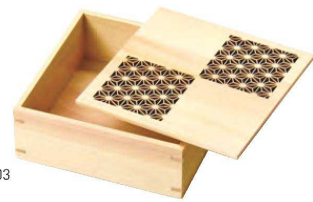

パンフレット番号	問合せ先	電話番号
20631-166	株式会社クイックパック	0564-59-3525

エッチング加工による紋様のガラス蓋です。

細密・正角料理箱(ガラス蓋仕様) 麻の葉

20-166-01(28034) 8,140円  
約13.5×13.5×H5.2cm

(28035) 硝子蓋のみ 4,730円  
約13.5×13.5×H0.28cm

(28036) 身 3,410円  
約13.5×13.5×H5cm

※この商品は麻の葉柄のみのご用意となります。

03

ひのき細密・正角料理箱

20-166-02(38086) 青海波 6,380円

20-166-03(38087) 麻の葉 6,380円

20-166-04(38088) 七宝 6,380円

約13.5×13.5×H5.5cm/  
内寸約12.5×12.5×H4.4cm

## 手提料理箱

料理箱を手提にセットしました。  
お料理はもちろん、  
和菓子などのスイーツを入れて  
アフタヌーンティーセットにも。

06

ひのき細密・手提付正角2段料理箱 麻の葉

20-166-06(38327) 13,870円 約15.2×15.2×H23cm  
※蓋・身2段・手提セット

(28083) 蓋 2,970円 約13.5×13.5×H0.5cm

(28036) 身 3,410円 約13.5×13.5×H5cm 積重ね  
内寸約12.5×12.5×H4.4cm