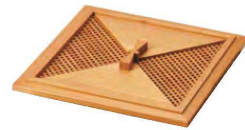

パンフレット番号	問合せ先	電話番号
20631-167	株式会社クイックパック	0564-59-3525

細目格子

細目格子

熟練した匠でしか組めない芸術品とも言える格子組の技と厳選された秋田杉の柾目が創りだす、至極の逸品。

※材質：杉 ※ナチュラル塗装付

細目格子料理膳

20-167-01(32211) 18,000円
約21.3×21.3×H3.4cm / 内寸約20×20×H2.8cm

新・細目格子盛器 正角用 蓋

20-167-02(28030) 25,000円
約21.2×21.2×H2.3cm
※蓋のみ

新・細目格子盛器 正角

20-167-03(27585) 18,500円
約21.2×21.2×H4.4cm / 内寸約20×20×H3.8cm

新・細目格子盛器 長方

20-167-04(27588) 22,000円
約31.2×21.2×H4.4cm / 内寸約30×20×H3.8cm

細目格子 小箱

20-167-05(32442) 8,900円
約11.4×11.4×H4.4cm / 内寸約10×10×H3.8cm

細目格子 六角膳

20-167-06(32443) 25,000円
約24.7×21.5×H3.3cm / 内寸約23.3×20.2×H2.7cm

調理道具

銅

そば

竹製品

銀彩

弁当