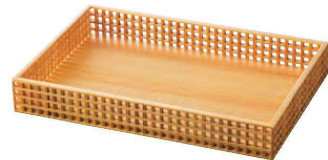

パンフレット番号	問合せ先	電話番号
20631-167	株式会社クイックパック	0564-59-3525

細目格子

細目格子

熟練した匠でしか組めない芸術品とも言える格子組の技と厳選された秋田杉の柾目が創りだす、至極の逸品。

※材質：杉 ※ナチュラル塗装付

細目格子料理膳

20-167-01(32211) 18,000円
約21.3×21.3×H3.4cm / 内寸約20×20×H2.8cm

新・細目格子盛器 正角用 蓋

20-167-02(28030) 25,000円
約21.2×21.2×H2.3cm
※蓋のみ

新・細目格子盛器 正角

20-167-03(27585) 18,500円
約21.2×21.2×H4.4cm / 内寸約20×20×H3.8cm

新・細目格子盛器 長方

20-167-04(27588) 22,000円
約31.2×21.2×H4.4cm / 内寸約30×20×H3.8cm

細目格子 小箱

20-167-05(32442) 8,900円
約11.4×11.4×H4.4cm / 内寸約10×10×H3.8cm

細目格子 六角膳

20-167-06(32443) 25,000円
約24.7×21.5×H3.3cm / 内寸約23.3×20.2×H2.7cm

調理道具

銅

そば

竹製品

銀彩

弁当